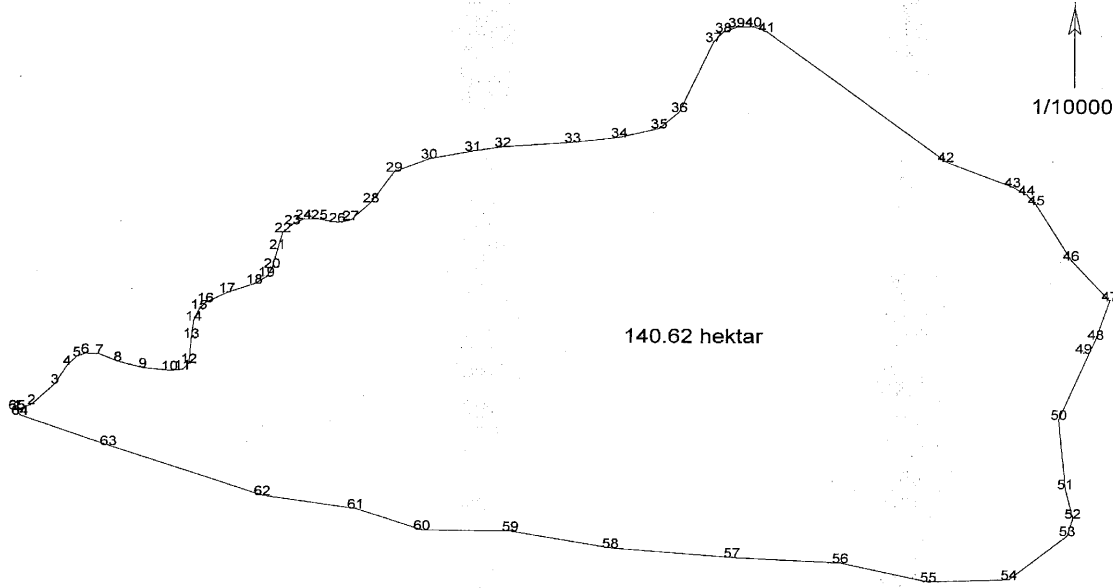

İSTANBUL İLİ FATİH SULTAN MEHMET MAHALLESİ (AR Mutlu) RİSKLİ ALAN

NoktaNo	Y	X
1	418055.388	4551525.874
2	418062.770	4551537.577
3	418126.205	4551561.112
4	418148.867	4551620.769
5	418165.853	4551638.182
6	418181.915	4551646.264
7	418207.881	4551644.847
8	418241.874	4551629.268
9	418268.613	4551515.576
10	418339.130	4551610.363
11	418363.208	4551611.799
12	418375.483	4551625.481
13	418379.732	4551679.840
14	418383.981	4551715.665
15	418393.895	4551740.215
16	418408.170	4551754.850
17	418446.772	4551776.096
18	418497.761	4551794.980
19	418520.422	4551810.086
20	418530.809	4551828.028
21	418541.195	4551868.158
22	418550.638	4551904.039
23	418569.950	4551921.035
24	418569.823	4551932.838
25	418619.567	4551932.366
26	418653.087	4551925.756
27	418678.109	4551930.476
28	418715.878	4551968.719
29	418798.841	4552034.343
30	418824.465	4552062.198
31	418908.141	4552076.722
32	418961.379	4552087.692
33	418992.155	4552098.079
34	419179.024	4552108.334
35	419253.147	4552128.294
36	419290.916	4552183.703
37	419354.160	4552313.836
38	419372.100	4552334.609
39	419366.670	4552345.468
40	419428.302	4552346.884
41	419453.324	4552353.324
42	419790.415	4552058.893
43	419916.470	4552006.488
44	419942.438	4551988.964
45	419960.849	4551988.247
46	420027.417	4551849.746
47	420098.851	4551774.293
48	420073.862	4551682.230
49	420051.837	4551652.597
50	420005.071	4551511.838
51	420017.771	4551363.671
52	420032.587	4551301.230
53	420022.004	4551264.188
54	419912.998	4551171.054
55	419781.854	4551165.763
56	419698.553	4551204.921
57	419394.411	4551215.504
58	419196.869	4551235.613
59	418970.544	4551270.538
60	418814.443	4551272.855
61	418690.618	4551317.105
62	418514.934	4551344.621
63	418228.009	4551450.455
64	418060.908	4551515.013
65	418055.388	4551525.874