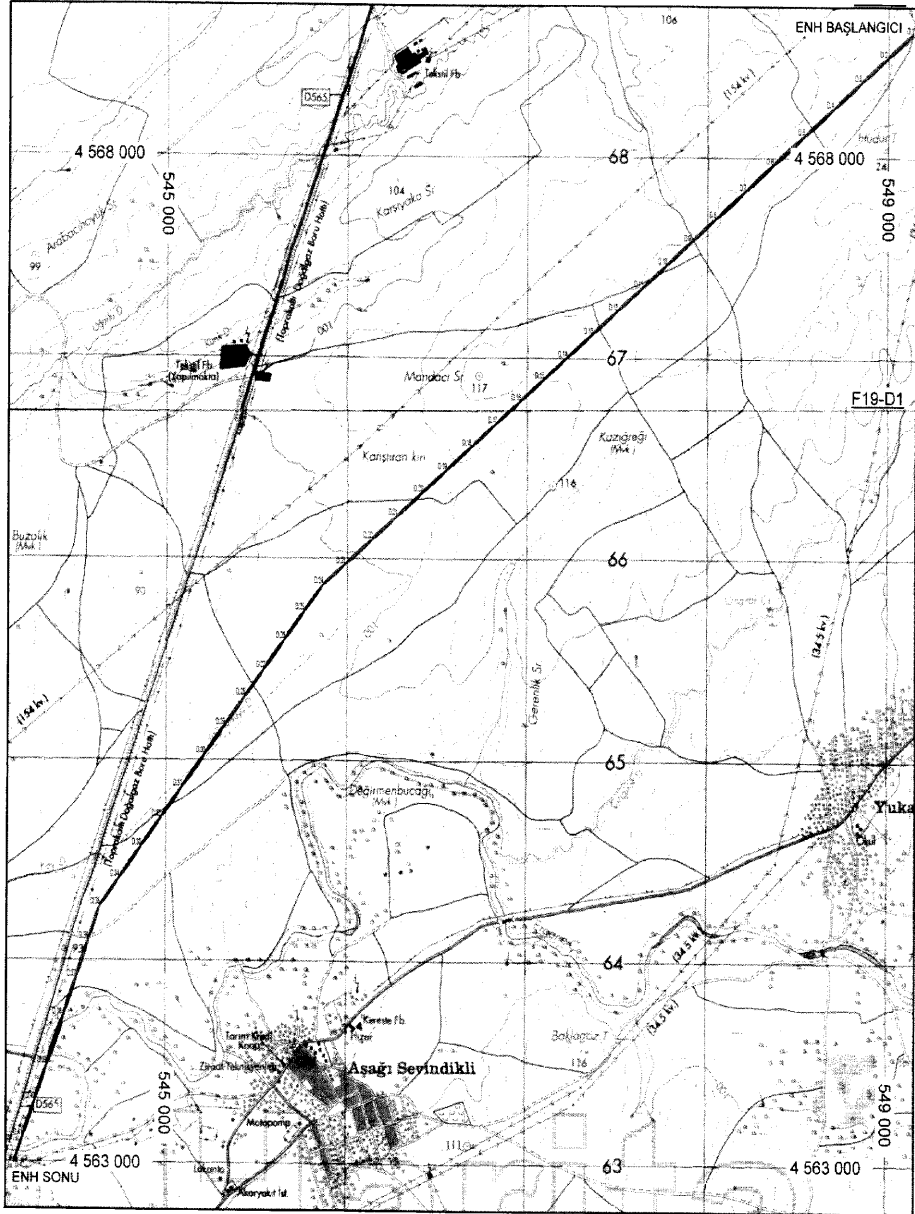

**11/6/2015 TARİHLİ VE 2015/7849 SAYILI  
KARARNAMENİN EKİ**

**LİSTE**

<b>SIRA NO</b>	<b>ENH ADI</b>	<b>UZUNLUK (M)</b>	<b>İSTİMLAK (M<sup>2</sup>)</b>	<b>İRTİFAK (M<sup>2</sup>)</b>
<b>1</b>	Büyükkarıştıran TM-Serdo DM	7714,13	2169,91	113759,34

# 11/6/2015 TARİHLİ VE 2015/7849 SAYILI KARARNAMENİN EKİ HARİTA

TEKİRDAĞ - KIRKLARELİ İLLERİNDE YER ALAN BÜYÜKKARİSTİRAN TM - SERDO DM ENERJİ NAKİL HATTI

F19-A4

F19-D1

TÜRKİYE ELEKTRİK DAĞITIM A.Ş.

ÖLÇEK

1 / 25 000