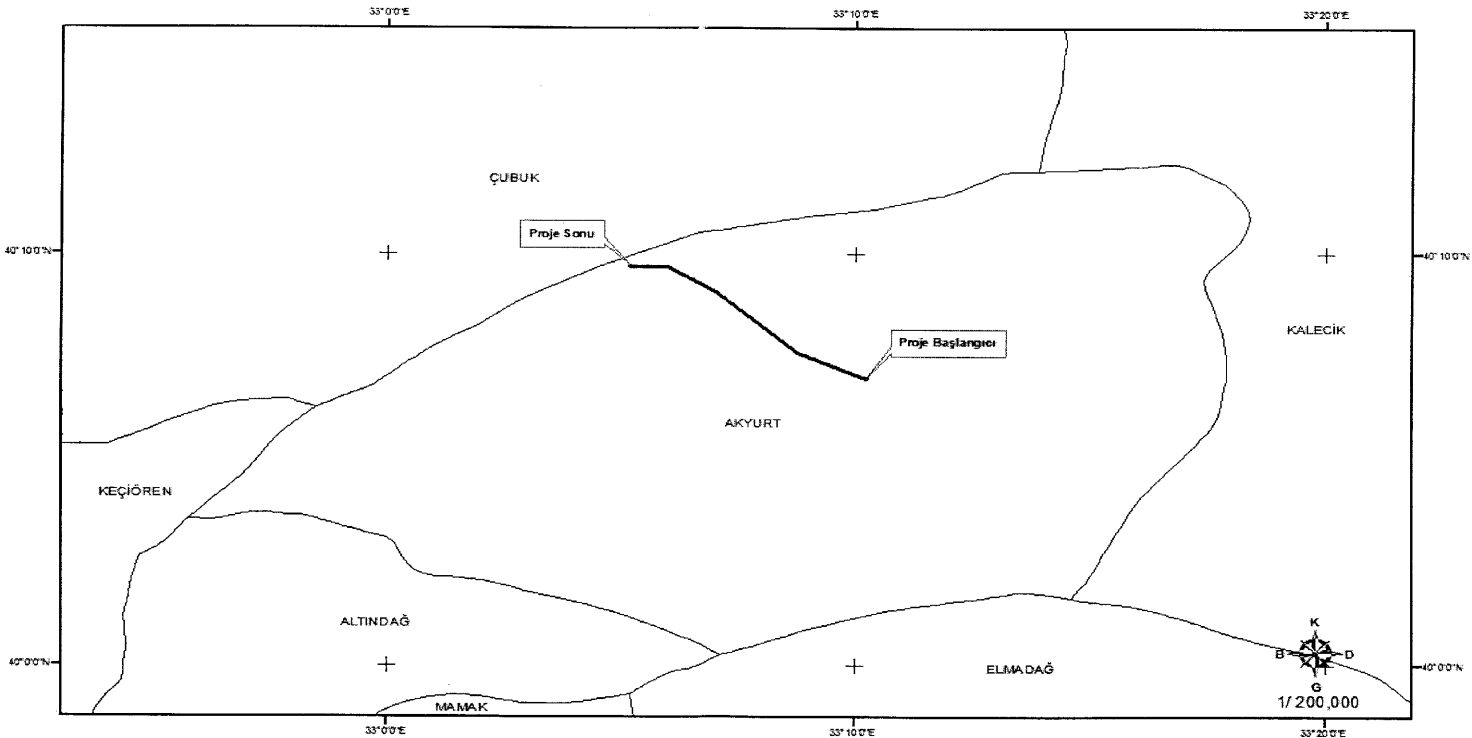

25/12/2014 TARİHLİ VE 2014/7103 SAYILI KARARNAMENİN EKİ HARİTA

TÜRKİYE ELEKTRİK İLETİM A.Ş.

154 kV (ESENBOĞA-KALECİK) BRŞ.N AKYURT EİH İÇİN
ACELE KAMULAŞTIRMA YAPILACAK SAHA

PROJE NO: 13.D.03.0540