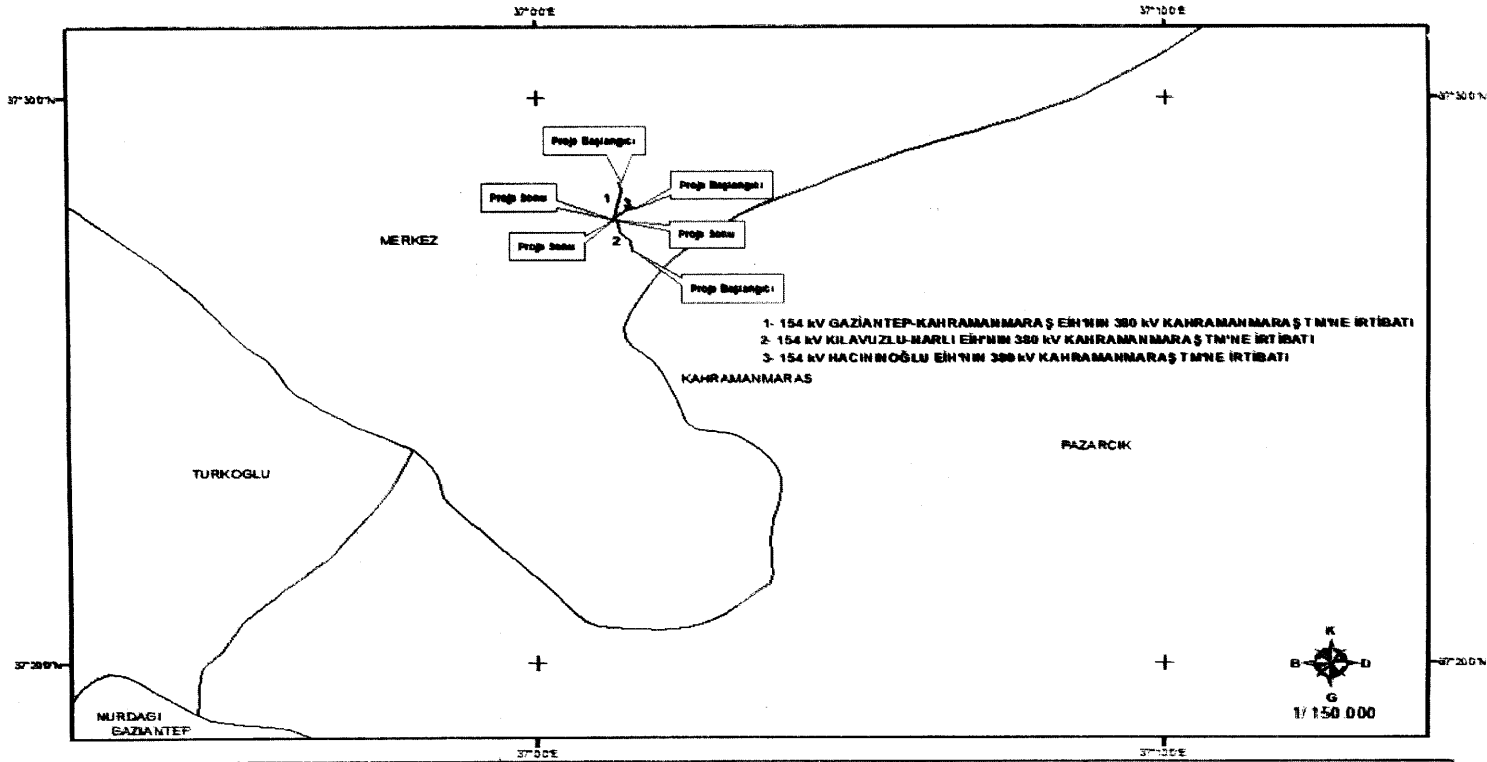

10/8/2015 TARİHLİ VE 2015/8010 SAYILI KARARNAMENİN EKİ HARİTA

TÜRKİYE ELEKTRİK İLETİM A.Ş.

KAHRAMANMARAS 380 T.M. 154 kV İRTİBATLARI EĞİN İÇİN  
ACELE KAMULAŞTIRMA YAPILACAK SAHA

PROJE NO: 08.D.63.0486