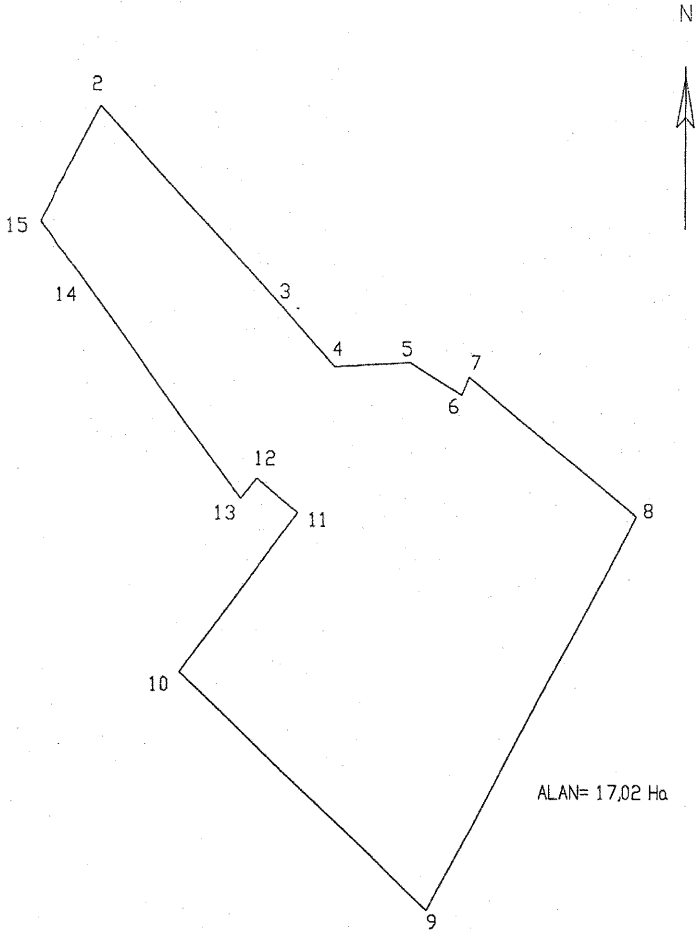

11/3/2013 TARİHLİ VE 2013/4444 SAYILI
KARARNAMENİN EKİ
KROKİ

AFYONKARAHİSAR İLİ MERKEZ İLÇE MİSİRİ CAMİİ CİVARI
RİSKLİ ALAN SINIRLARI

AFYONKARAHİSAR İLİ, MERKEZ İLÇE MİSİRİ CAMİİ CIVARI
RİSKLİ ALAN KOORDİNAT LİSTESİ

NoktaNo	Y	X
2	285752.868	4293732.903
3	285936.907	4293559.735
4	285994.053	4293501.521
5	286072.307	4293505.219
6	286124.663	4293476.468
7	286132.370	4293492.549
8	286305.961	4293367.973
9	286088.124	4293018.293
10	285834.892	4293230.426
11	285956.953	4293371.184
12	285915.216	4293402.240
13	285898.011	4293384.120
14	285728.661	4293586.588
15	285689.495	4293630.104

DATUM : WGS-84

PROJEKSİYON : UTM 6

D.O.B : 33