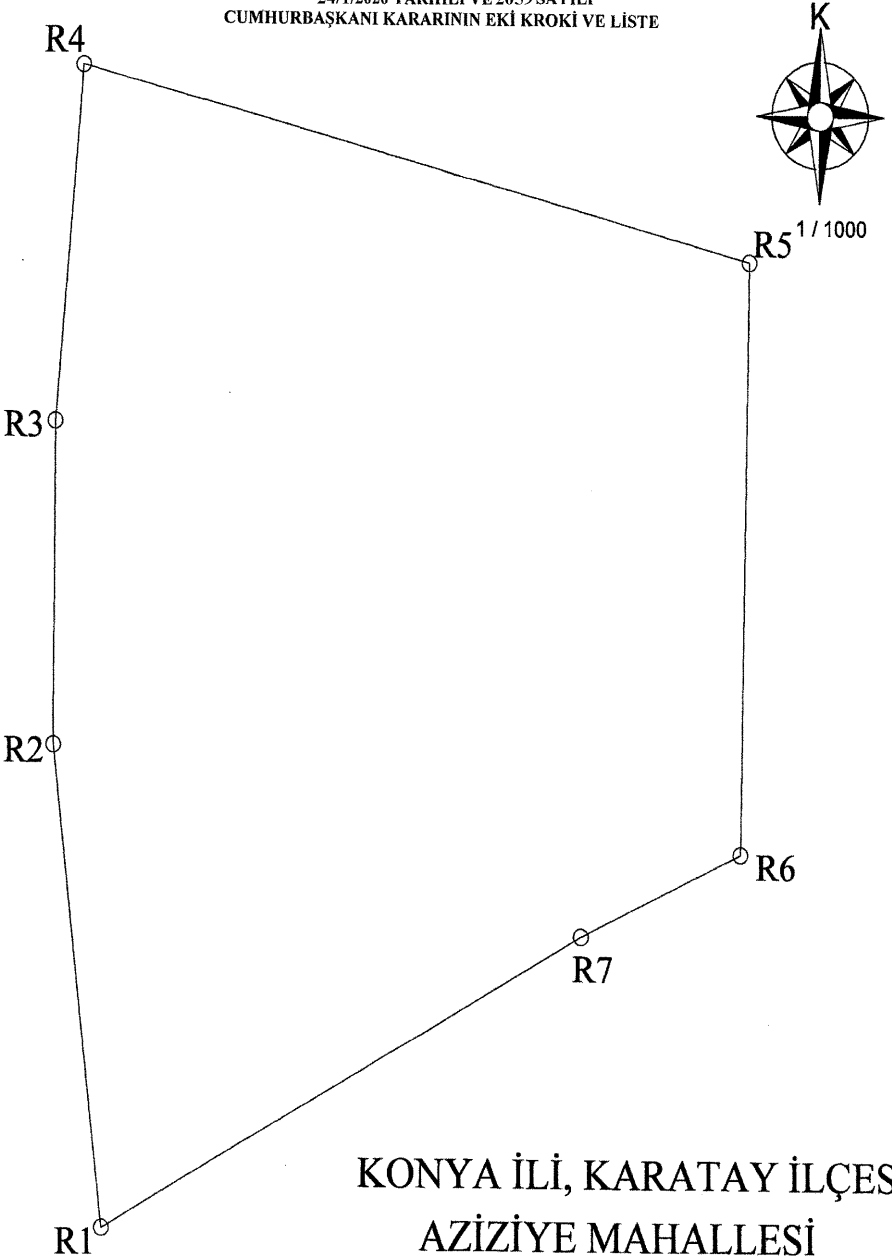

CUMHURBAŞKANI KARARI

**Karar Sayısı: 2059**

Konya İli, Karatay İlçesi, Aziziye Mahallesi sınırları içerisinde bulunan ve ekli kroki ile listede sınır ve koordinatları gösterilen alanın riskli alan ilan edilmesine, 6306 sayılı Afet Riski Altındaki Alanların Dönüştürülmesi Hakkında Kanunun 2 nci ve ek 1 inci maddeleri gereğince karar verilmiştir.

24 Ocak 2020

Recep Tayyip ERDOĞAN
CUMHURBAŞKANI

KONYA İLİ, KARATAY İLÇESİ
AZİZİYE MAHALLESİ

RİSKLİ ALAN
SINIR KROKİSİ

Alan Büyüklüğü : 2.45 Hektar (24,540,62 m²)

KONYA İLİ, KARATAY İLÇESİ
AZİZİYE MAHALLESİ
RİSKLİ ALAN SINIRI
KOORDİNAT LİSTESİ

Nokta Adı	Y	X
R1	456156.878	4193117.620
R2	456145.840	4193211.339
R3	456145.840	4193273.951
R4	456151.459	4193342.986
R5	456292.699	4193306.025
R6	456291.878	4193191.411
R7	456258.066	4193175.099

PROJEKSİYON: UTM
DATUM: ITRF 96
DİLİM ORTA MERİDYENİ: 33 (DERECE)
DİLİM GENİŞLİĞİ: 3 (DERECE)