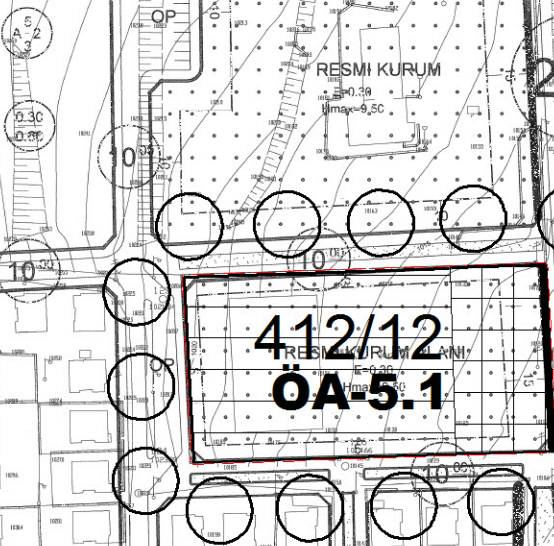

ÖA-5.1 ÖNLEMLİ ALANLAR.

PLAN ADI : KONYA İLİ, YUNAK İLÇESİ, SELÇUK MAHALLESİ SINIRLARI İÇERİSİNDE
YER ALAN 412 ADA 12 NO.LU PARSELE YÖNELİK 1/5.000 ÖLÇEKLİ
NAZIM İMAR PLANI DEĞİŞİKLİĞİ.

İLİ : KONYA

İLÇESİ : YUNAK

AÇIKLAMA : ONAYLI 1/5000 ÖLÇEKLİ NAZIM İMAR PLANI DEĞİŞİKLİĞİNİN
KÜÇÜLTÜLMÜŞ HALİDİR. DETAYLI BİLGİ İLGİLİ BELEDİYESİNDEN
TEMİN EDİLEBİLİR.

KONYA İLİ YUNAK İLÇESİ SELÇUK MAHALLESİ

412 ADA 12 PARSEL

UYGULAMA İMAR PLANI DEĞİŞİKLİĞİ

GÖSTERİM SINIRLAR

- PLAN DEĞİŞİKLİĞİ ONAMA SINIRI
- MÜLKİYET SINIRI
- KENTSEL ALAN KULLANIMI**
- GELİŞME KONUT ALANI
- YAPI YASAĞI YA DA SINIRLAMA GETİRİLEN ALANLAR**
- ÖNLEMLİ ALANLAR

ÖLÇEK:1/1000

PLAN ADI : KONYA İLİ, YUNAK İLÇESİ, SELÇUK MAHALLESİ SINIRLARI İÇERİSİNDE YER ALAN 412 ADA 12 NO.LU PARSELE YÖNELİK 1/1.000 ÖLÇEKLİ UYGULAMA İMAR PLANI DEĞİŞİKLİĞİ.

İÇERİSİNDE YER ALAN 12 ADA 1 NO.LU PARSELE YÖNELİK
1/1.000 ÖLÇEKLİ UYGULAMA İMAR PLANI DEĞİŞİKLİĞİ.

İLİ : KONYA

İLÇESİ : YUNAK

AÇIKLAMA : ONAYLI 1/1000 ÖLÇEKLİ UYGULAMA İMAR PLANI

DEĞİŞİKLİĞİNİN KÜÇÜLTÜLMÜŞ HALİDİR. DETAYLI BİLGİ İLGİLİ