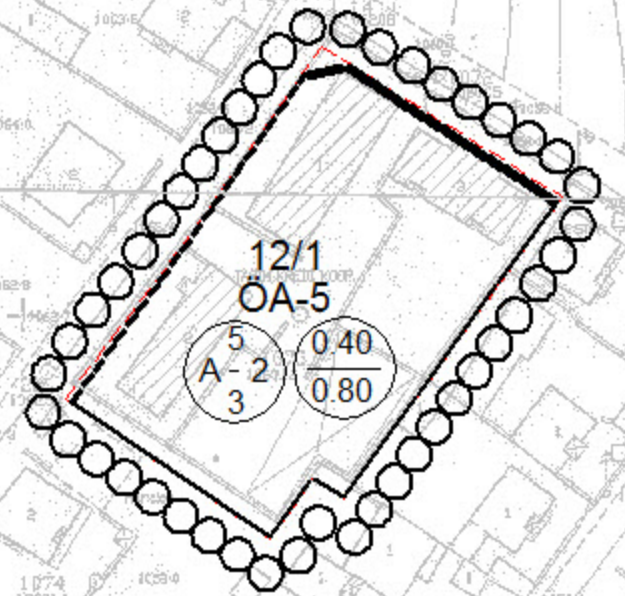

YAPI YASAĞI YA DA SINIRLAMA GETİRİLEN ALANLAR

 ÖNLEM ALINABİLECEK ALANLAR

PLAN ADI : KONYA İLİ, YUNAK İLÇESİ, SELÇUK MAHALLESİ SINIRLARI İÇERİSİNDE
YER ALAN 12 ADA 1 NO.LU PARSELE YÖNELİK 1/5.000 ÖLÇEKLİ
NAZIM İMAR PLANI DEĞİŞİKLİĞİ.

İLİ : KONYA

İLÇESİ : YUNAK

AÇIKLAMA : ONAYLI 1/5000 ÖLÇEKLİ NAZIM İMAR PLANI DEĞİŞİKLİĞİNİN
KÜÇÜLTÜLMÜŞ HALİDİR. DETAYLI BİLGİ İLGİLİ BELEDİYESİNDEN
TEMİN EDİLEBİLİR.

KONYA İLİ YUNAK İLÇESİ SELÇUK MAHALLESİ 12 ADA 1 PARSEL UYGULAMA İMAR PLANI DEĞİŞİKLİĞİ

GÖSTERİM SINIRLAR

OOOO PLAN DEĞİŞİKLİĞİ ONAMA SINIRI

--- MÜLKİYET SINIRI

KENTSEL ALAN KULLANIMI

⊙ ⊙ GELİŞME KONUT ALANI

YAPI YASAĞI YA DA SINIRLAMA GETİRİLEN ALANLAR

OA-5 ÖNLEM ALINABİLECEK ALANLAR

PLAN ADI : KONYA İLİ, YUNAK İLÇESİ, SELÇUK MAHALLESİ SINIRLARI

İÇERİSİNDE YER ALAN 12 ADA 1 NO.LU PARSELE YÖNELİK
1/1.000 ÖLÇEKLİ UYGULAMA İMAR PLANI DEĞİŞİKLİĞİ.

İLİ : KONYA

İLÇESİ : YUNAK

AÇIKLAMA : ONAYLI 1/1000 ÖLÇEKLİ UYGULAMA İMAR PLANI

DEĞİŞİKLİĞİNİN KÜÇÜLTÜLMÜŞ HALİDİR. DETAYLI BİLGİ İLGİLİ