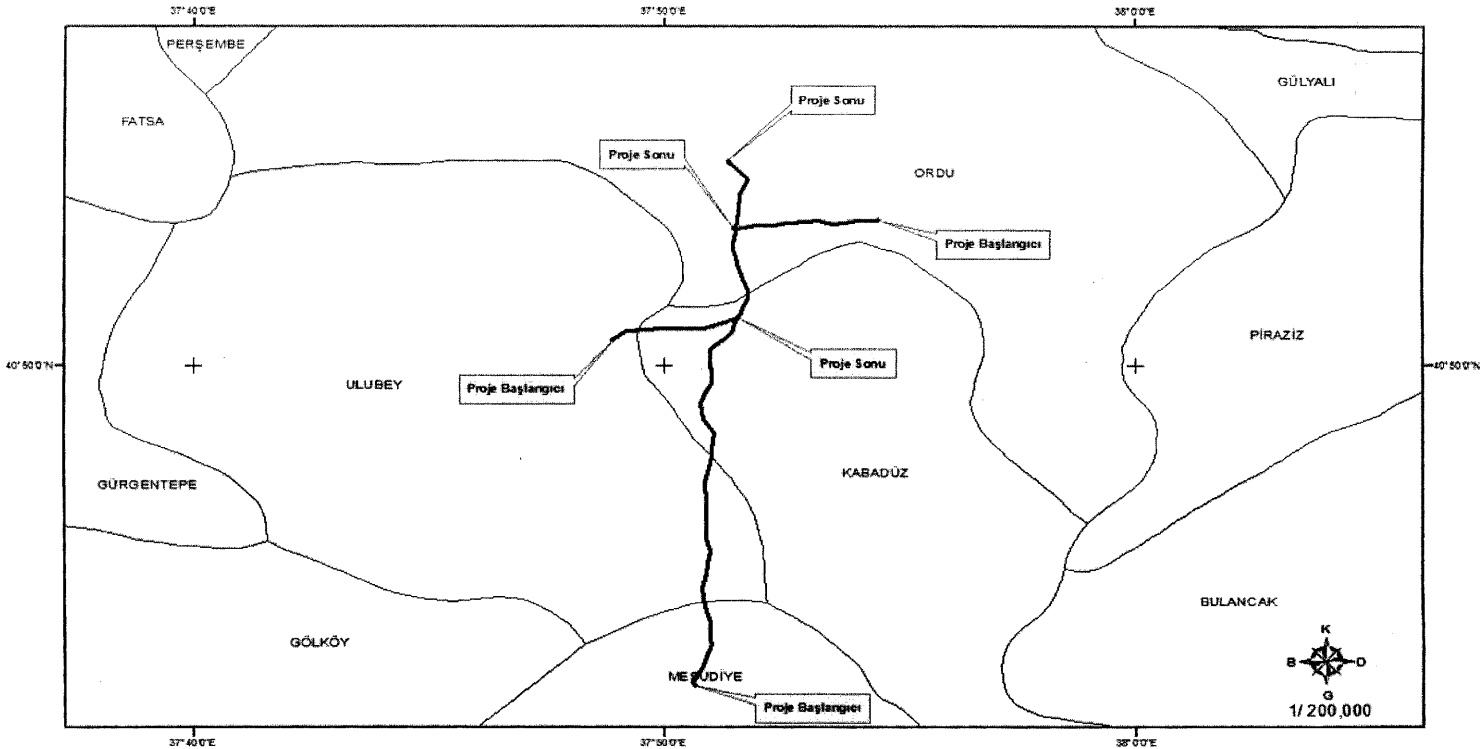

30/3/2015 TARİHLİ VE 2015/7514 SAYILI KARARNAMENİN EKİ HARİTA

TÜRKİYE ELEKTRİK İLETİM A.Ş.

154 KV DARICA 1 HE S-DARICA 2 HE S-KOZBÜKÜ HE S-
ORDU HE S-ORDU 380 EİH İÇİN
ACELE KAMULAŞTIRMA YAPILACAK GÜZERGAH
PROJE NO: 15.D.03.0440