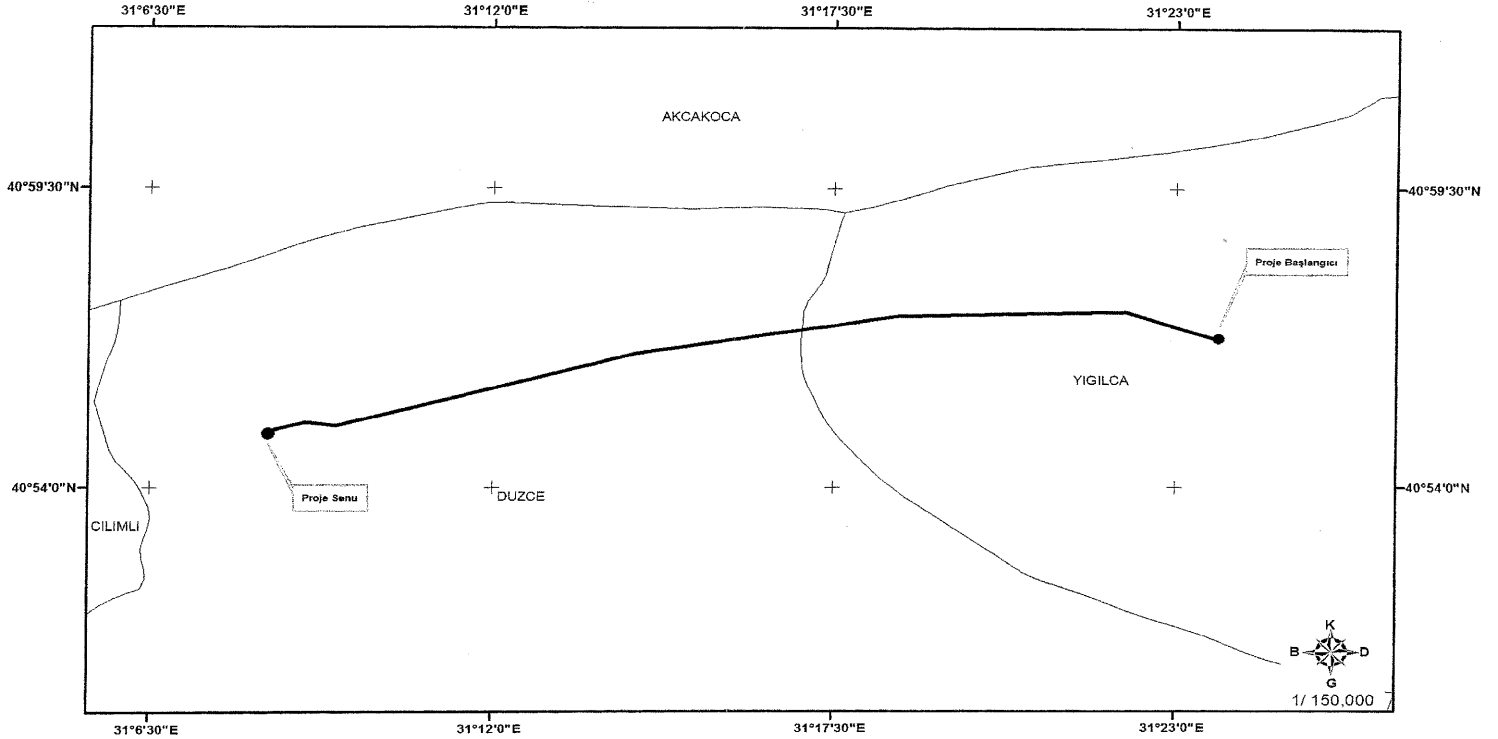

## CUMHURBAŞKANI KARARI

**Karar Sayısı: 2203**

Bağlantı anlaşması uyarınca tesis edilecek “154 kV Yığılca Çimento TM-Osmanca TM Enerji İletim Hattı Projesi” kapsamında ekli harita ile listede güzergâhı ve bulunduğu yer ile ada ve parsel numaraları gösterilen taşınmazlarda direk yerlerinin mülkiyet şeklinde, iletken salınım gabarisinin ise irtifak hakkı kurulmak suretiyle Türkiye Elektrik İletim Anonim Şirketi Genel Müdürlüğü tarafından acele kamulaştırılmasına, 2942 sayılı Kamulaştırma Kanununun 27 nci maddesi gereğince karar verilmiştir.

3 Mart 2020

**Recep Tayyip ERDOĞAN**  
CUMHURBAŞKANI

3/3/2020 TARİHLİ VE 2203 SAYILI CUMHURBAŞKANI KARARININ EKİ HARİTA

TÜRKİYE ELEKTRİK İLETİM A.Ş

154 kV YİĞİLCA ÇİMENTO TM-OSMANÇA TM EİH  
ACELE KAMULAŞTIRMA YAPILACAK GÜZERGAH