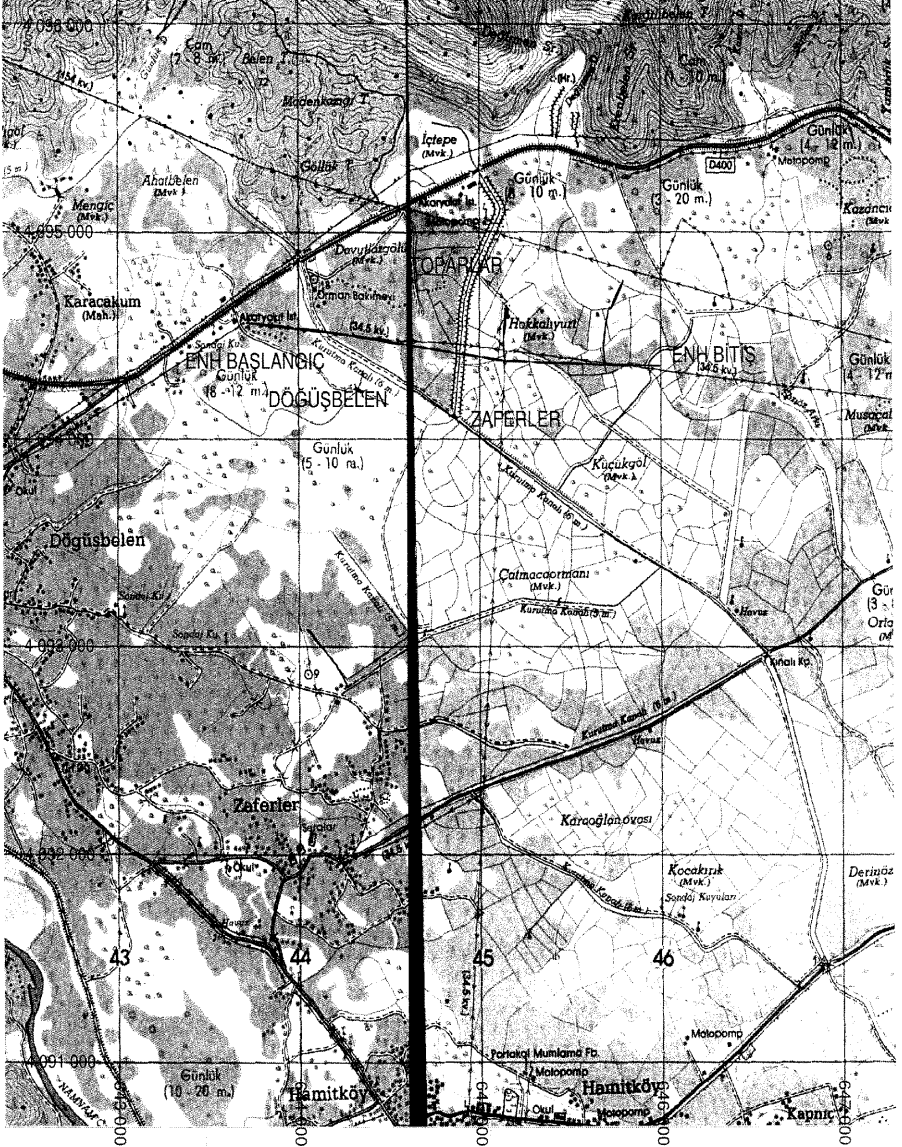

MUĞLA İLİNDE YER ALAN
KÖYGEĞİZ-DÖĞÜŞBELEN KÖK-ÖTMLER ÇIKIŞI ENH TESİSİ
ENERJİ NAKİL HATTI

KUZEY

BATI DOĞU

GÜNEY

1/25000

TÜRKİYE ELEKTRİK DAĞITIM A.Ş.

ADM ELEKTRİK DAĞITIM A.Ş.

KÖYGEĞİZ-DÖĞÜŞBELEN KÖK
ÖTMLER ÇIKIŞI ENH TESİSİ İŞİ

İLİ MUĞLA

İLÇESİ KÖYGEĞİZ

KÖY/MAH. TOPARLAR

ZAFERLER

DÖĞÜŞBELEN

DATUM: ITRF96

D. NO: 35

DİLİM GENİŞLİĞİ: 6°

DİLİM GENİŞLİĞİ: 6°

DİLİM GENİŞLİĞİ: 6°