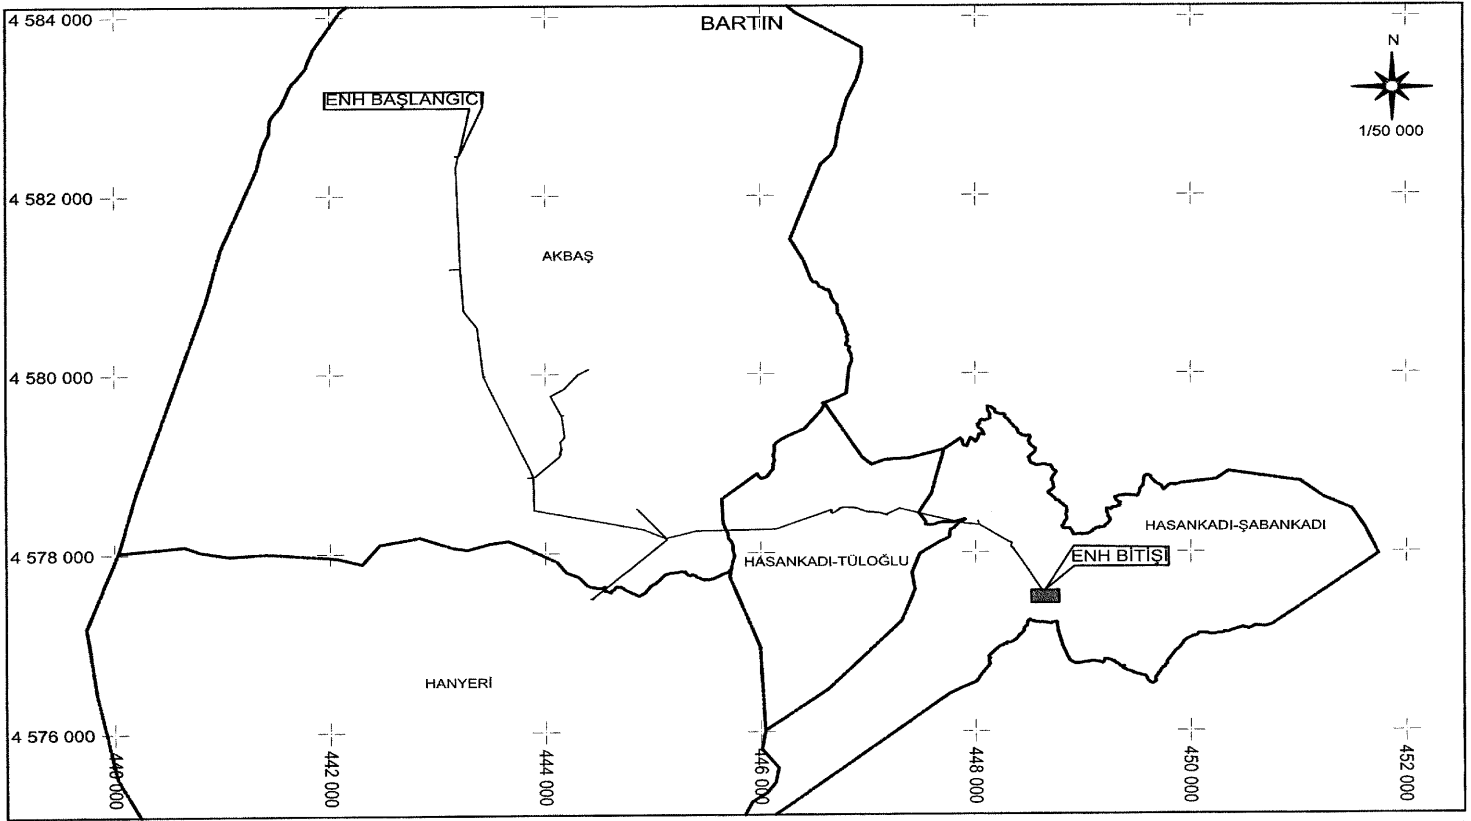

TÜRKİYE ELEKTRİK DAĞITIM A.Ş.
BAŞKENT ELEKTRİK DAĞITIM A.Ş.

TESİS EDİLECEK TRAFO
TESİS EDİLECEK ENH
TESİS EDİLECEK YERALT

AKBAŞ KÖK - HASANKADI DM
ENERJİ NAKİL HATTI
KAMULAŞTIRMA YAPILACAK GÜZERGAH

İLİ : BARTIN
İLÇE : MERKEZ
MAH. : AKBAŞ, HANYER, HASANKADI-TÜLOĞLU
VE HASANKADI - ŞABAN

DATUM : ED50
D.O.M. : 36
DİLİM GENİŞLİĞİ : 6