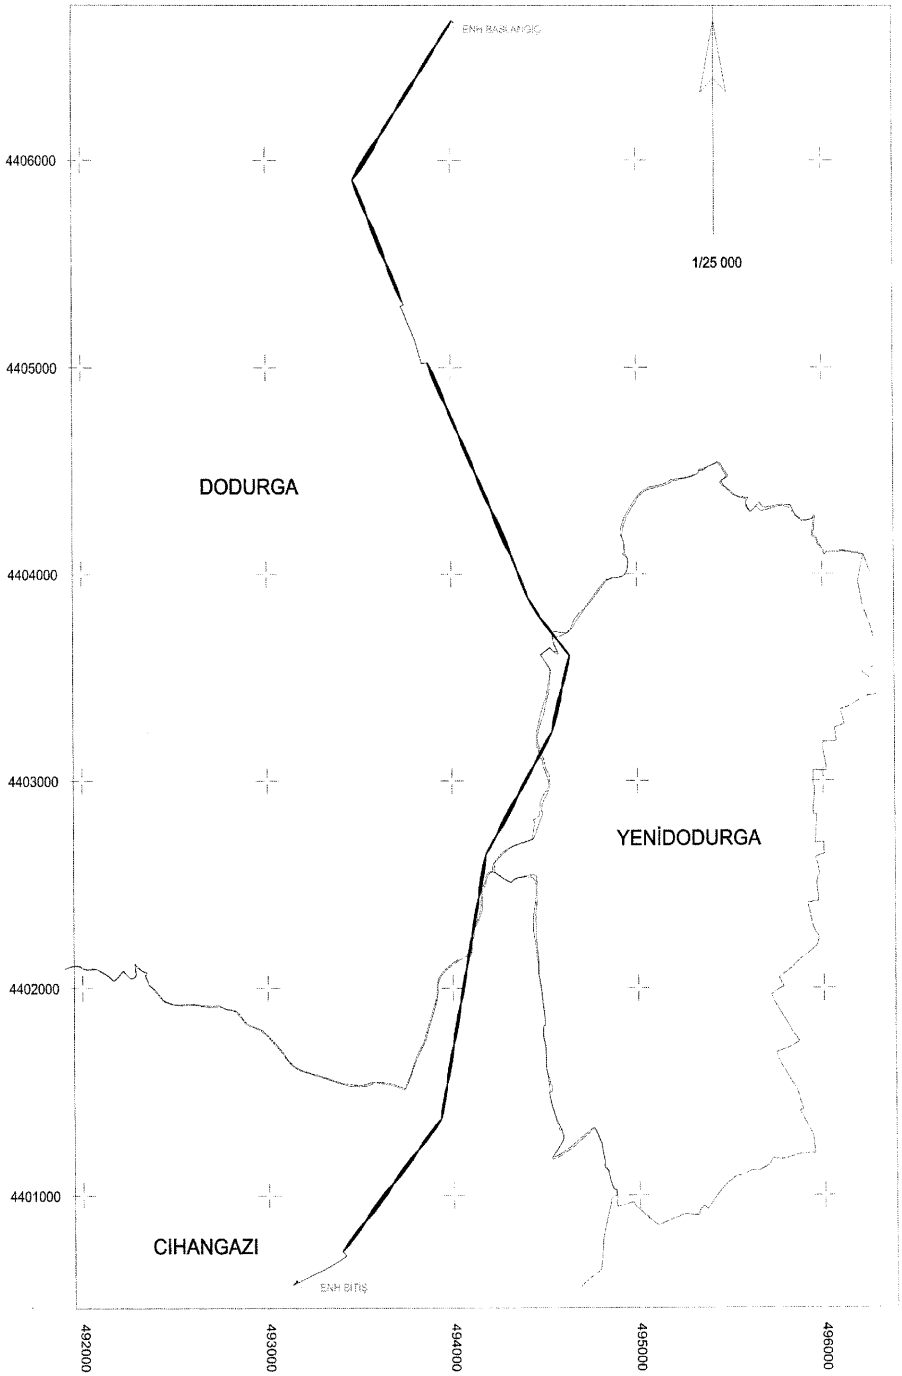

ENERJİ NAKİL HATTI
TRAFO-DAĞITIM MERKEZLERİ

DATUM : ITRF96
DİLİM NO : 30
DİLİM GENİŞLİĞİ : 3