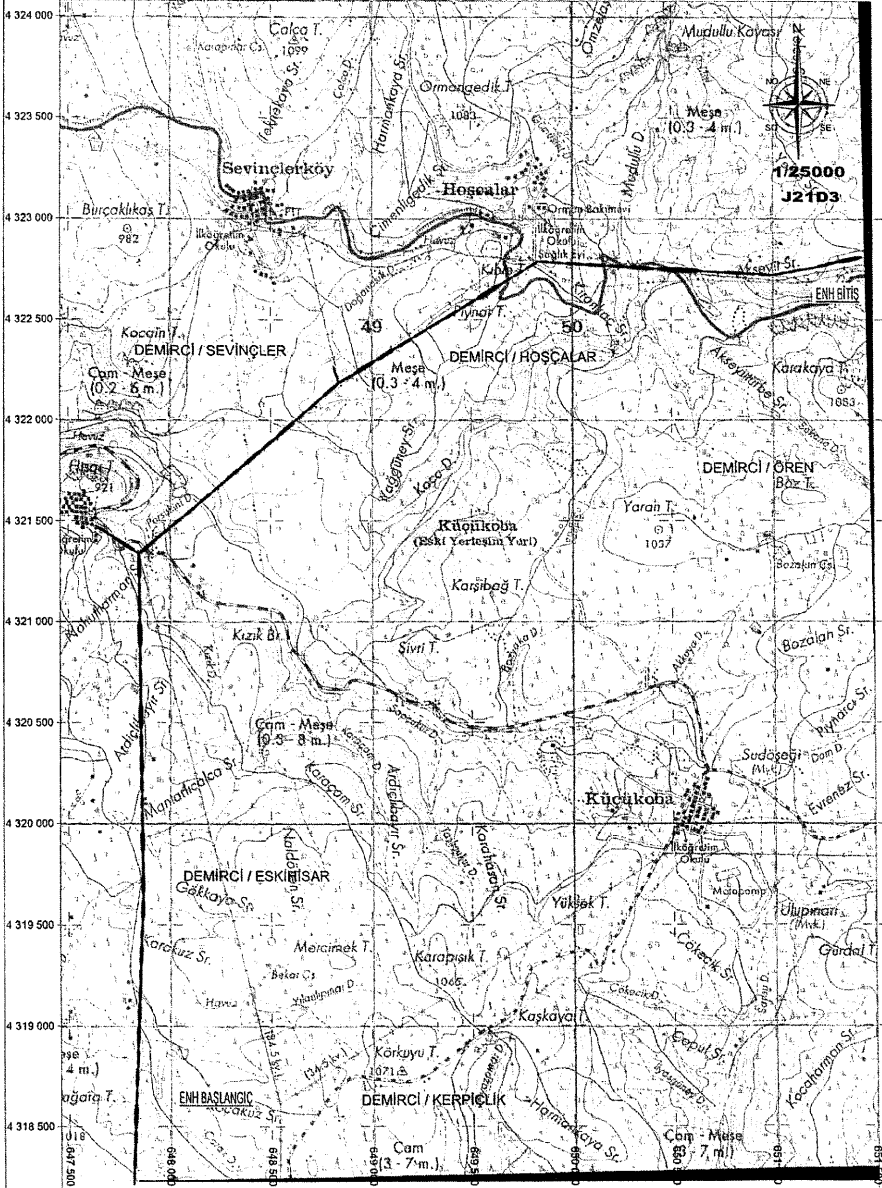

İLİ: KASTAMONU  
İLÇE/MAHALLE: MERKEZ/İBİŞLER  
İLÇE/MAHALLE: İHSANGAZI/HOCAHACIP, İHSANGAZI/HAYDARLAR  
İLÇE/MAHALLE: İHSANGAZI/SEVİNDİK, İHSANGAZI/AFŞAR

DATUM : ED50  
D.O.M. : 33  
DILIM GENİŞLİĞİ : 6