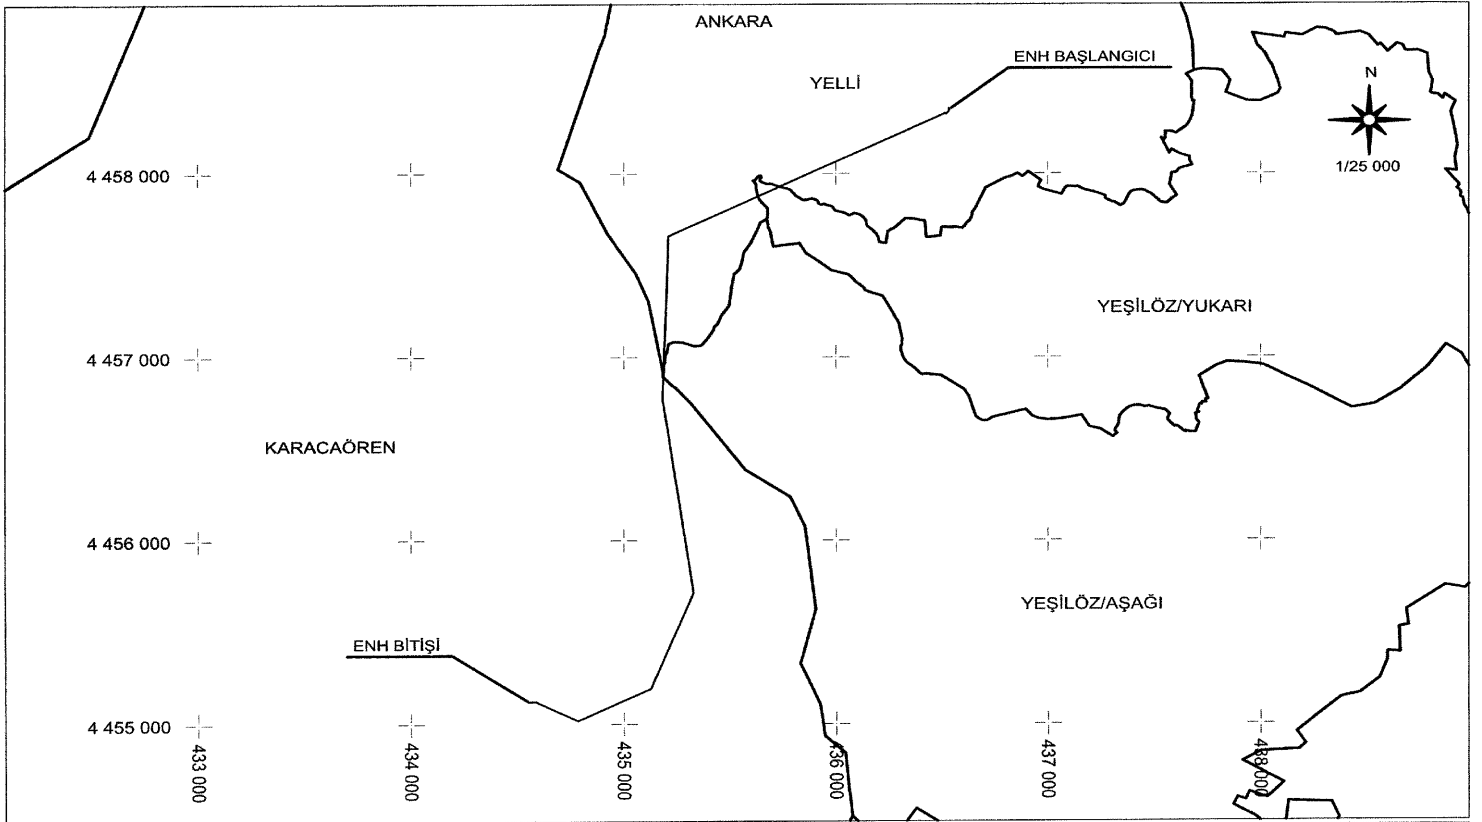

TÜRKİYE ELEKTRİK DAĞITIM A.Ş.
BAŞKENT ELEKTRİK DAĞITIM A.Ş.

— TESİS EDİLECEK ENH
— TESİS EDİLECEK YERALTI
■ TESİS EDİLECEK TRAFÖ

KARACAÖREN KÖK - YELLI KÖK
ENERJİ NAKİL HATTI
KAMULAŞTIRMA YAPILACAK GÜZERGAH

İL: ANKARA
İLÇE : GÜDÜL
MAHALLE : KARACAÖREN, YEŞİLÖZ/AŞAĞI, YELLI
YEŞİLÖZ/YUKARI

DATUM : ED50
D.O.M. : 33
DİLİM GENİŞLİĞİ : 6