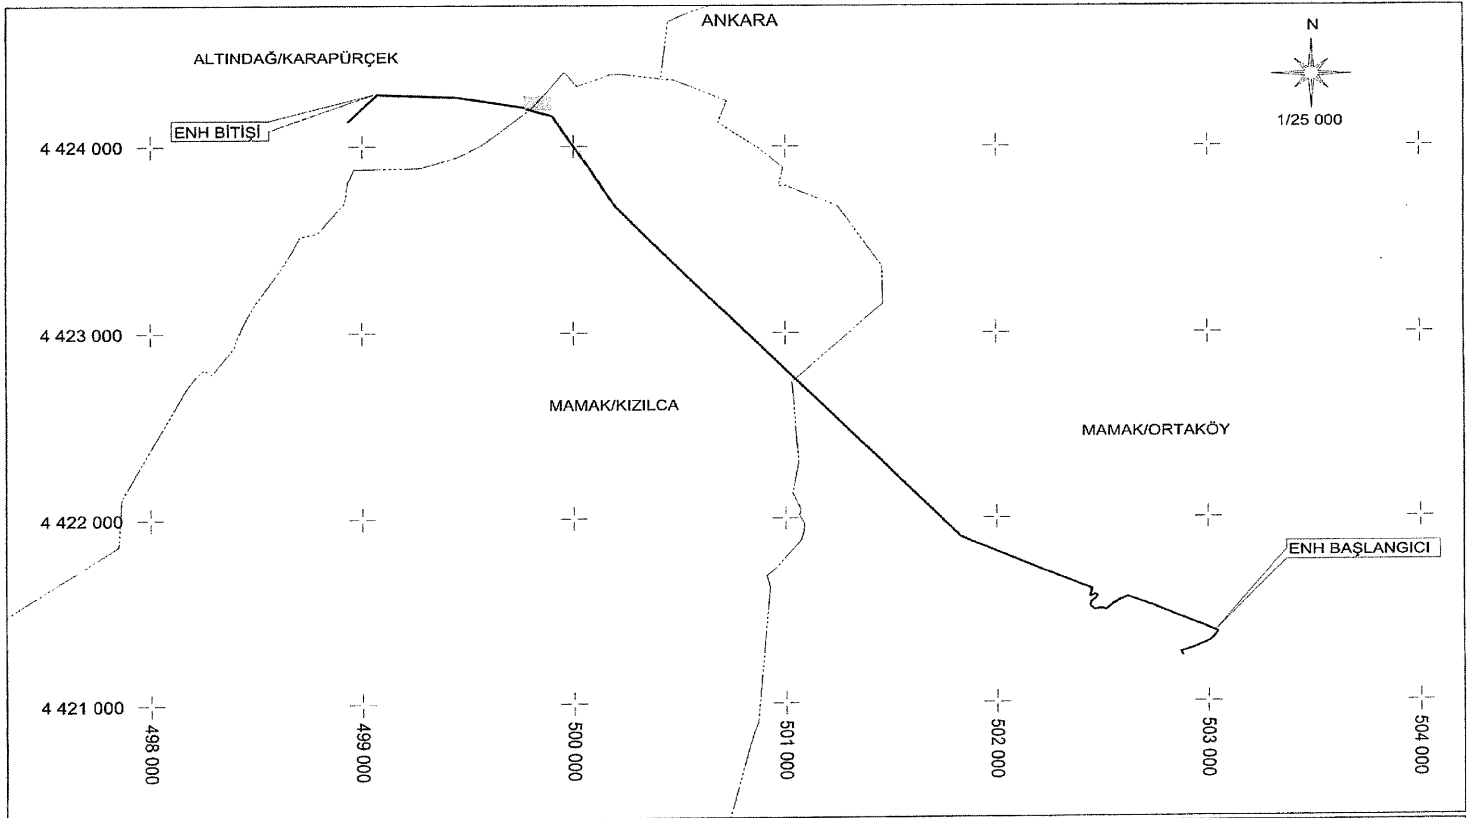

TÜRKİYE ELEKTRİK DAĞITIM A.Ş. BAŞKENT ELEKTRİK DAĞITIM A.Ş.	— TESİS EDİLECEK ENH — TESİS EDİLECEK YERALTI TESİS EDİLECEK TRAFİKO	ORTAKÖY DM KARAPÜRÇEK DM ENERJİ NAKİL HATTI KAMULAŞTIRMA YAPILACAK GÜZERGAH	İLİ: ANKARA İLÇE/MAHALLE: MAMAK/ORTAKÖY, MAMAK/KIZILCA, ALTINDAĞ/KARAPÜRÇEK	DATUM : ED50 D.O.M. : 33 DİLİM GENİŞLİĞİ : 6