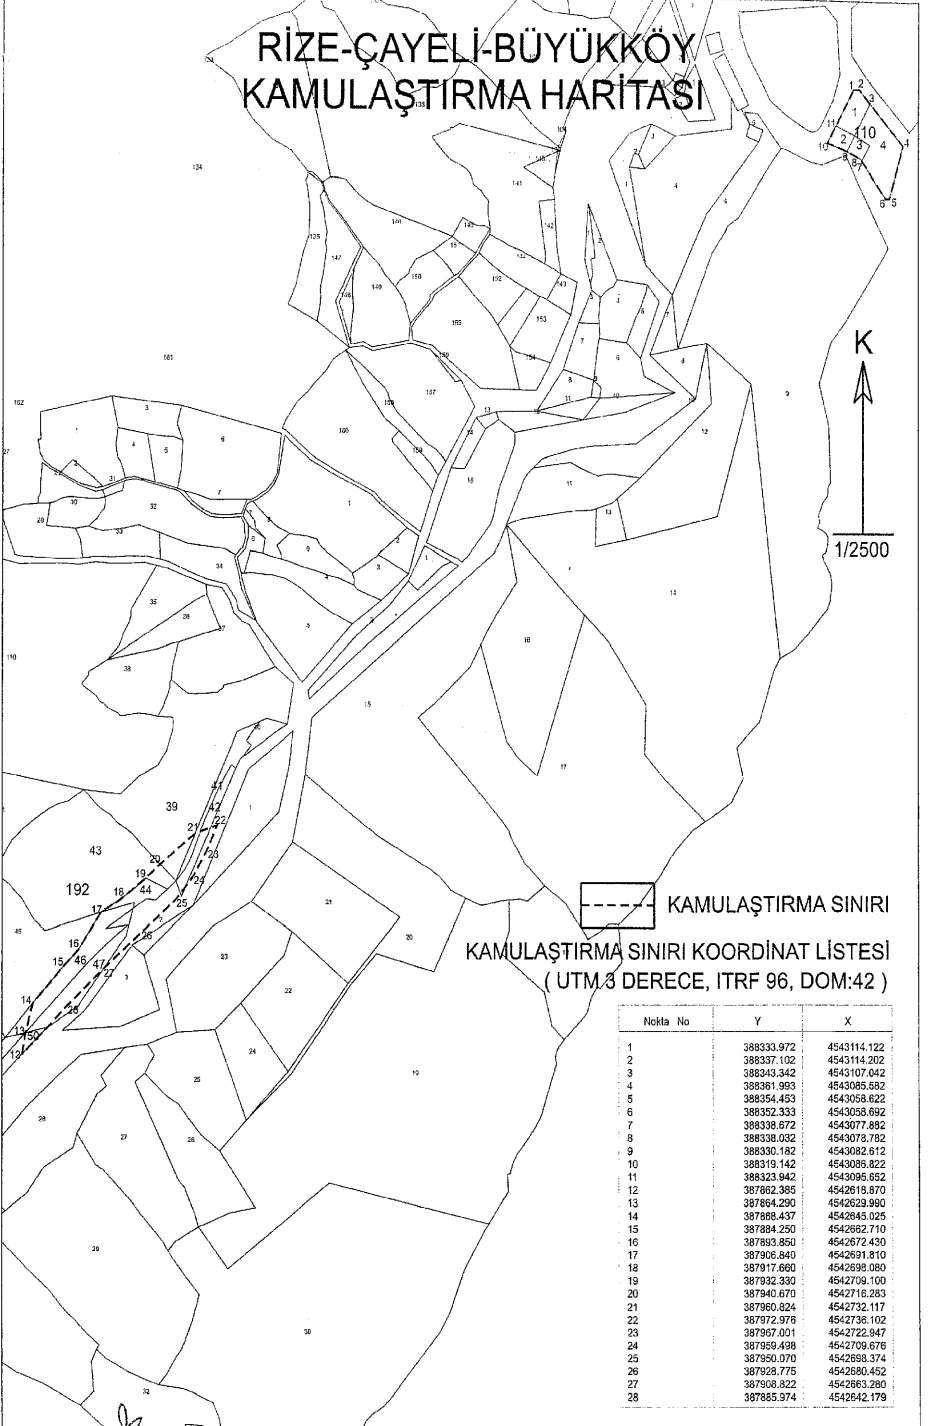

CUMHURBAŞKANI KARARI

**Karar Sayısı: 4380**

Rize İli, Çayeli İlçesi, Büyükköy Beldesi sınırları içerisinde bulunan ve ekli harita ile listede sınır ve koordinatları gösterilen sahada yer alan özel mülkiyete konu taşınmazların, bölgede meydana gelen sel ve heyelan afeti nedeniyle ihtiyaç duyulan yapılaşmanın ivedilikle gerçekleştirilmesi amacıyla Toplu Konut İdaresi Başkanlığı tarafından acele kamulaştırılmasına, 2942 sayılı Kamulaştırma Kanununun 27 nci maddesi gereğince karar verilmiştir.

18 Ağustos 2021

Recep Tayyip ERDOĞAN
CUMHURBAŞKANI

RİZE-ÇAYELİ-BÜYÜKKÖY KAMULAŞTIRMA HARİTASI

 KAMULAŞTIRMA SINIRI

KAMULAŞTIRMA SINIRI KOORDİNAT LİSTESİ
(UTM 3 DERECE, ITRF 96, DOM:42)

Nokta No	Y	X
1	388333.972	4543114.122
2	388337.102	4543114.202
3	388343.342	4543107.042
4	388361.993	4543085.532
5	388354.453	4543058.622
6	388352.333	4543058.692
7	388338.672	4543077.892
8	388338.032	4543075.752
9	388330.182	4543082.812
10	388319.142	4543085.822
11	388323.942	4543095.652
12	387862.385	4542615.570
13	387864.230	4542623.990
14	387868.437	4542645.025
15	387884.250	4542682.710
16	387883.850	4542672.430
17	387906.840	4542691.810
18	387917.960	4542699.080
19	387932.330	4542709.100
20	387940.670	4542716.283
21	387960.824	4542732.117
22	387972.978	4542736.102
23	387967.001	4542722.947
24	387959.498	4542709.676
25	387950.070	4542688.374
26	387928.775	4542680.452
27	387908.822	4542663.280
28	387885.974	4542642.179