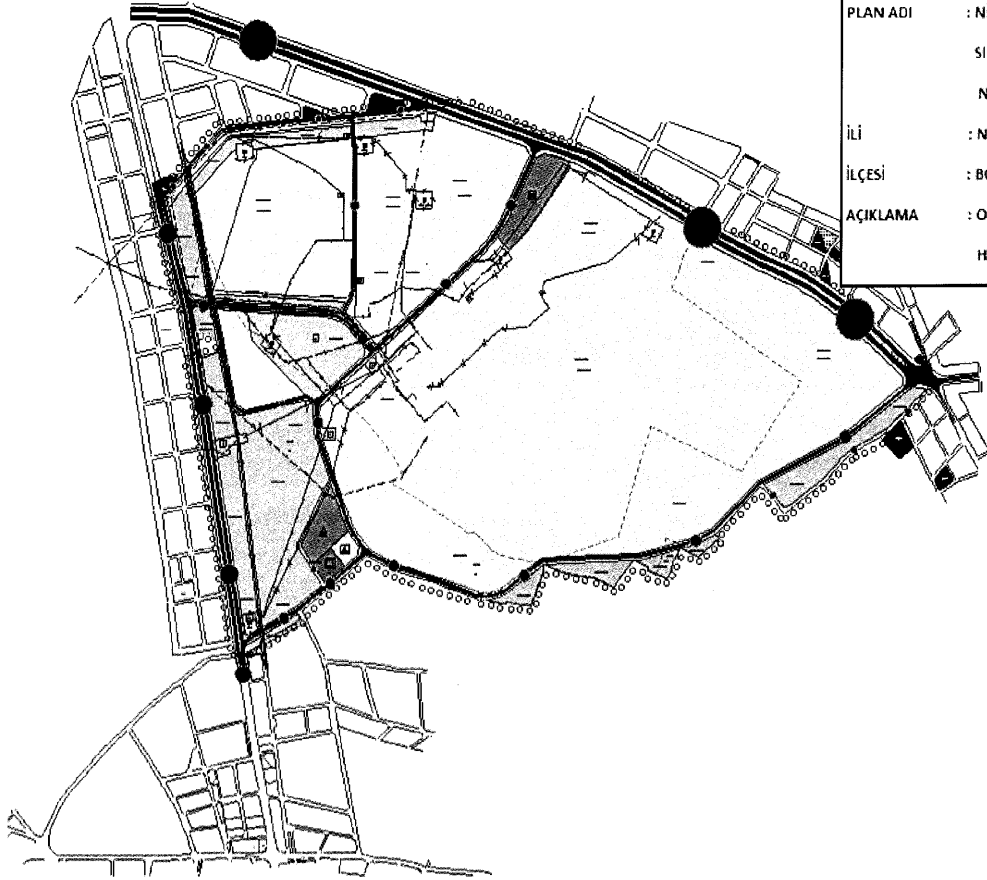

**NİĞDE İLİ BOR İLÇESİ BOR ŞEKER FABRİKASI ALANI
KIRŞEHİR- NEVŞEHİR- NİĞDE- AKSARAY PLANLAMA BÖLGESİ
1/100000 ÖLÇEKLİ ÇEVRE DÜZENİ PLANI DEĞİŞİKLİĞİ**

**GÖSTERİM
SINIRLAR**

 PLAN DEĞİŞİKLİĞİ ONAMA SINIRI

KENTSEL ALAN KULLANIMI

 SANAYİ VE DEPOLAMA BÖLGESİ

PLAN ADI : NİĞDE İLİ, BOR İLÇESİ, KEMERHİSAR VE BAHCELİ (ŞEKER) MAHALLESİ
SINIRLARI İÇERİSİNDE YER ALAN BOR ŞEKER FABRİKARISI ALANINA İLİŞKİN
ÇEVRE DÜZENİ PLANI DEĞİŞİKLİĞİ

İLİ : NİĞDE

İLÇESİ : BOR

AÇIKLAMA : ONAYLI 1/100.000 ÖLÇEKLİ ÇEVRE DÜZENİ PLANI DEĞİŞİKLİĞİNİN
KÜÇÜLTÜLMÜŞ HALİDİR. DETAYLI BİLGİ İLGİLİ BELEDİYESİNDEN TEMİN
EDİLEBİLİR.

PLAN ADI : NİĞDE İLİ, BOR İLÇESİ, KEMERHISAR VE BAHÇELİ (ŞEKER) MAHALLESİ
SINIRLARI İÇERİSİNDE YER ALAN BOR ŞEKER FABRİKARISI ALANINA İLİŞKİN
NAZIM İMAR PLANI
İLİ : NİĞDE
İLÇESİ : BOR
AÇIKLAMA : ONAYLI 1/5.000 ÖLÇEKLİ NAZIM İMAR PLANI KÜÇÜLTÜLMÜŞ
HALİDİR. DETAYLI BİLGİ İLGİLİ BELEDİYESİNDEN TEMİN EDİLEBİLİR.

PLAN ADI : NIĞDE İLİ, BOR İLÇESİ, KEMERHISAR VE BAHÇELİ (ŞEKER) MAHALLESİ
SINIRLARI İÇERİSİNDE YER ALAN BOR ŞEKER FABRİKARISI ALANINA İLİŞKİN
UYGULAMA İMAR PLANI
İLİ : NIĞDE
İLÇESİ : BOR
AÇIKLAMA : ONAYLI 1/1.000 ÖLÇEKLİ UYGULAMA İMAR PLANI KÜÇÜLTÜLMÜŞ
HALİDİR. DETAYLI BİLGİ İLGİLİ BELEDİYESİNDEN TEMİN EDİLEBİLİR.