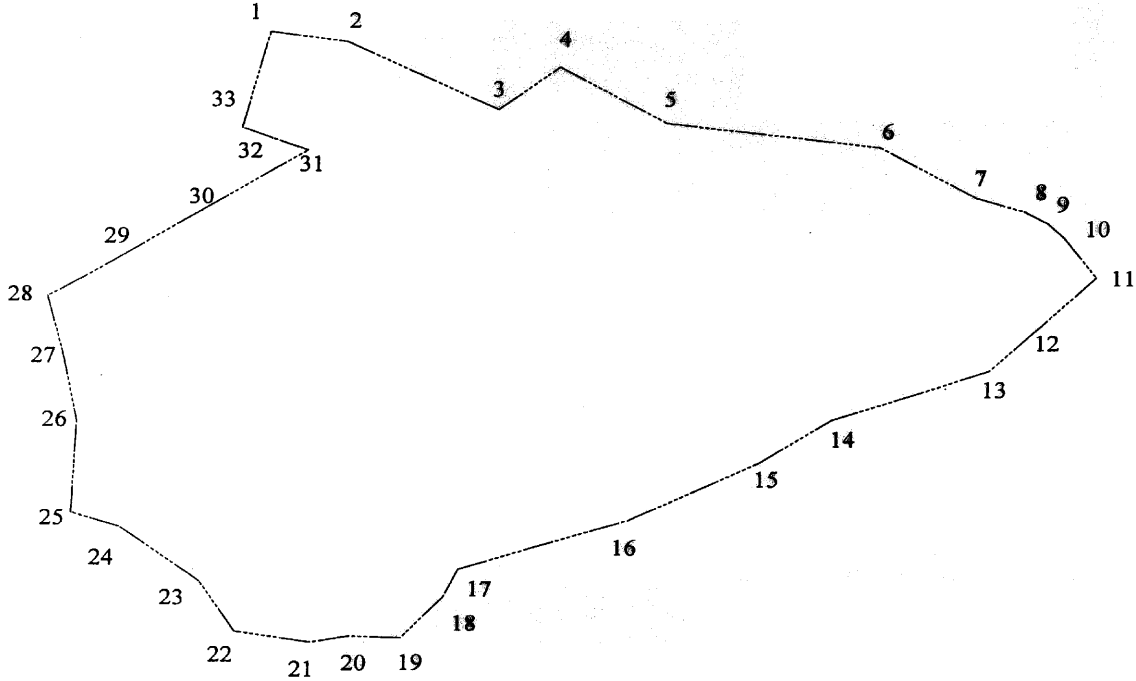

ERZİNCAN İLİ ULUKÖY BELDESİ RİSKLİ ALAN

SINIR KROKİSİ

22/7/2013 TARİHLİ VE 2013/5184 SAYILI
KARARNAMENİN EKİ

KROKİ VE KOORDİNAT LİSTESİ

ERZİNCAN İLİ ULUKÖY BELDESİ RİSKLİ ALAN
SINIR KOORDİNAT LİSTESİ

NoktaNo	Y	X
1	562713.505	4388402.567
2	562767.073	4388394.884
3	562872.503	4388341.321
4	562915.213	4388374.997
5	562990.006	4388330.816
6	563138.416	4388311.817
7	563205.451	4388272.026
8	563239.051	4388261.336
9	563255.714	4388251.591
10	563266.573	4388241.084
11	563289.335	4388209.293
12	563247.393	4388166.275
13	563215.130	4388134.729
14	563106.512	4388096.731
15	563055.024	4388062.456
16	562965.810	4388017.251
17	562847.411	4387977.983
18	562837.142	4387956.166
19	562807.963	4387922.902
20	562771.919	4387924.052
21	562744.506	4387919.179
22	562692.048	4387927.512
23	562666.865	4387967.866
24	562610.348	4388010.671
25	562576.811	4388021.402
26	562580.441	4388093.825
27	562568.903	4388150.771
28	562558.190	4388193.050
29	562616.120	4388229.070
30	562666.240	4388261.560
31	562739.790	4388308.910
32	562714.850	4388318.480
33	562693.843	4388327.004

□

KOORDİNAT SİSTEMİ ED50 3 DERECE

SİSTEMİNDE HAZIRLANMIŞTIR