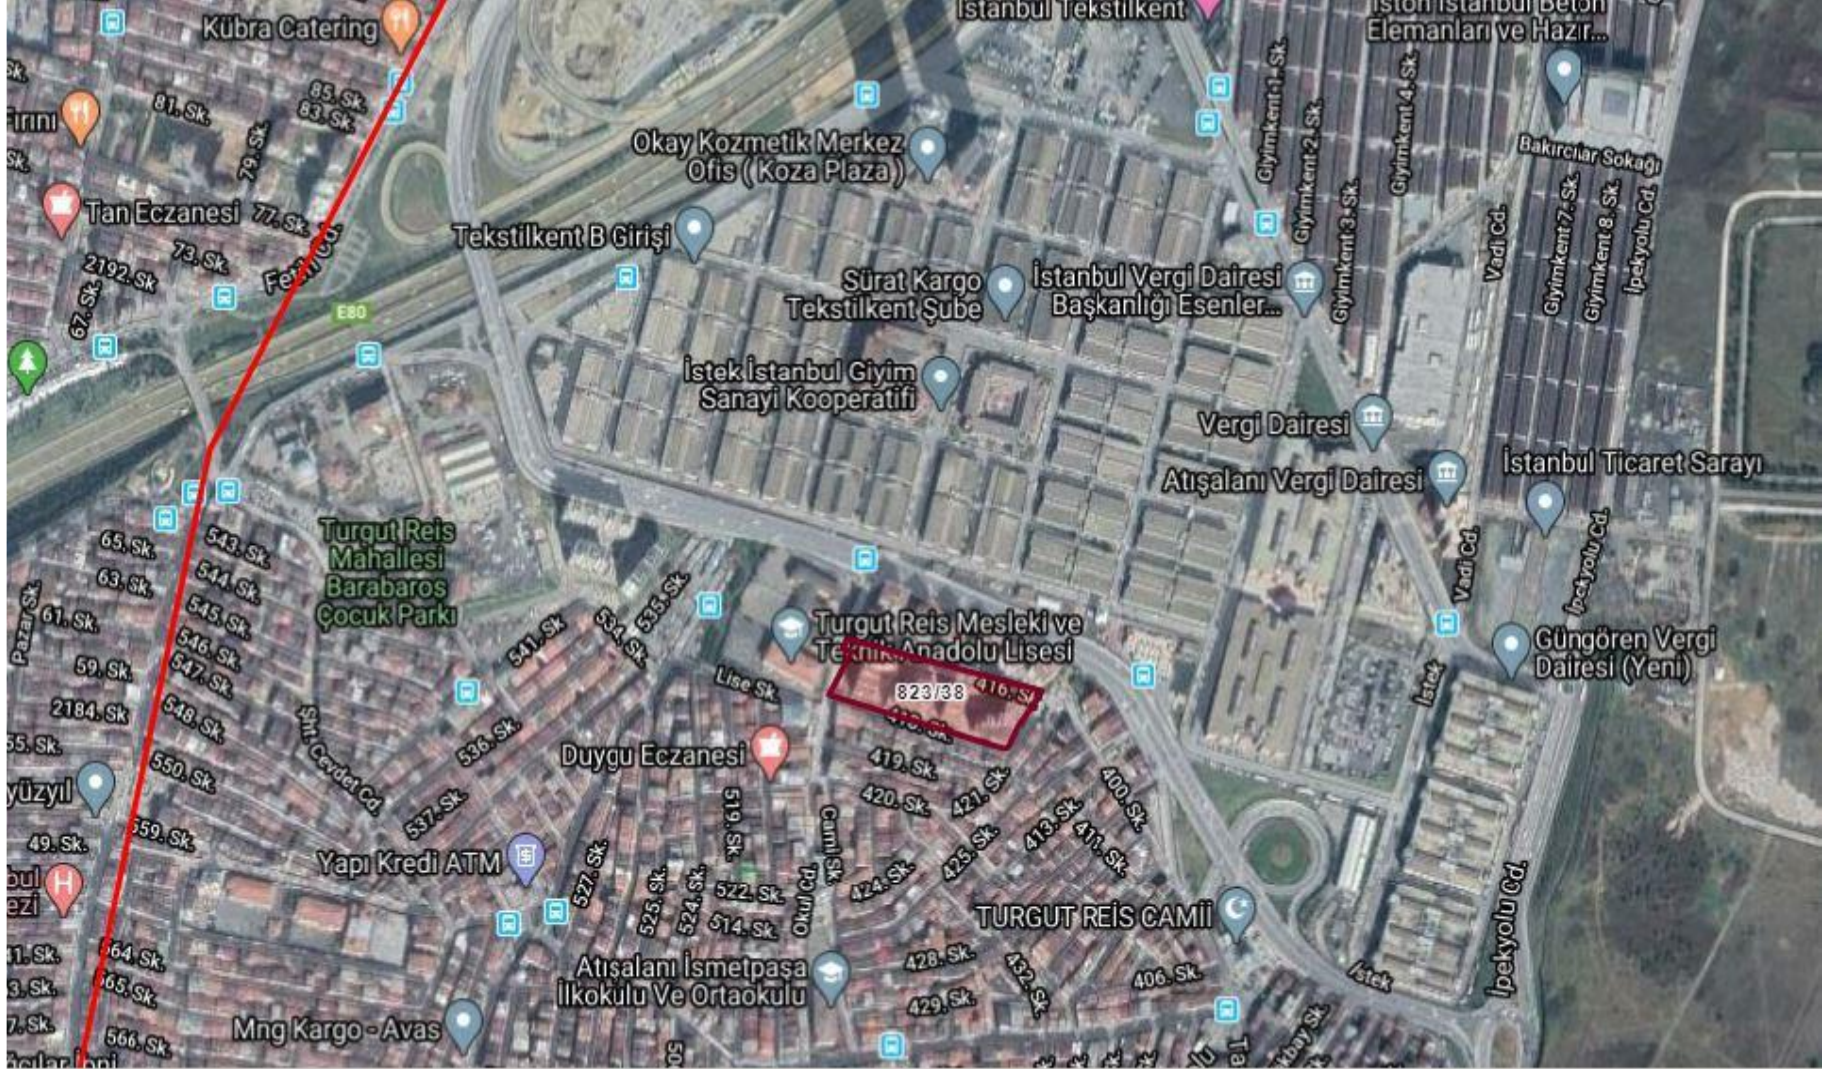

İSTANBUL ESENLER ATIŞ ALANI MAHALLESİ 823 ADA 38 PARSEL (A-1 ve A-2 BLOKLARDAKİ MESKENLER)

İSTANBUL ESENLER ATIŞ ALANI MAHALLESİ 823 ADA 38 PARSEL (B-1 ve B-2 BLOKLARDAKİ MESKENLER)

İSTANBUL ESENLER ATIŞ ALANI MAHALLESİ 823 ADA 38 PARSEL (A-1,A-2,B-1 ve B-2 BLOKLARDAKİ MESKENLER)