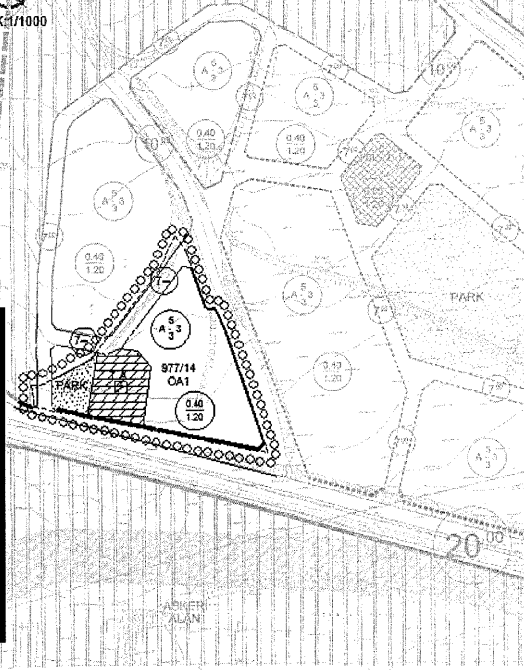

ERZİNCAN İLİ MERKEZ İLÇE CUMHURİYET MAHALLESİ 977 ADA 14 PARSELE AİT UYGULAMA İMAR PLANI DEĞİŞİKLİĞİ

GÖSTERİM

SINIRLAR

- ○ ○ ○ PLAN DEĞİŞİKLİĞİ ONAMA SINIRI
— MÜLKİYET SINIRI

KONUT ALANLARI

- ⊕ GELİŞME KONUT ALANI

KENTSEL ÇALIŞMA ALANLARI

- ▨ ASKERİ ALAN

YAPI YASAĞI YADA SINIRLAMA ÇETİRİLEN ALANLAR

- OA1 ÖNLEMLİ ALANLAR

AÇIK VE YEŞİL ALANLAR

- PARK PARK ALANI

KENTSEL TEKNİK ALTYAPI

ULAŞIM

- ⊗ YAYA YOLU VE BÖLGESİ

ENERJİ ÜRETİM-DAĞITIM VE DEPOLAMA

- ▨ TRAFİK ALANI

ÖLÇEK 1/1000

İL : ERZİNCAN

İLÇESİ : MERKEZ

ADA / PARSEL: 977 ADA 14 NO.LU PARSEL.

PLAN ADI :ERZİNCAN İLİ, MERKEZ İLÇESİ, CUMHURİYET MAHALLESİ, 977 ADA 14 NO.LU PARSELE YÖNELİK 1/1.000 ÖLÇEKLİ UYGULAMA İMAR PLANI DEĞİŞİKLİĞİ.

AÇIKLAMA :ONAYLI İMAR PLANININ KÜÇÜLTÜLMÜŞ HALİDİR. DETAYLI BİLGİ İLGİLİ BELEDİYESİNDEN TEMİN EDİLEBİLİR.

ERZİNCAN İLİ MERKEZ İLÇE CUMHURİYET MAHALLESİ

977 ADA 14 PARSEL

NAZIM İMAR PLANI DEĞİŞİKLİĞİ

GÖSTERİM