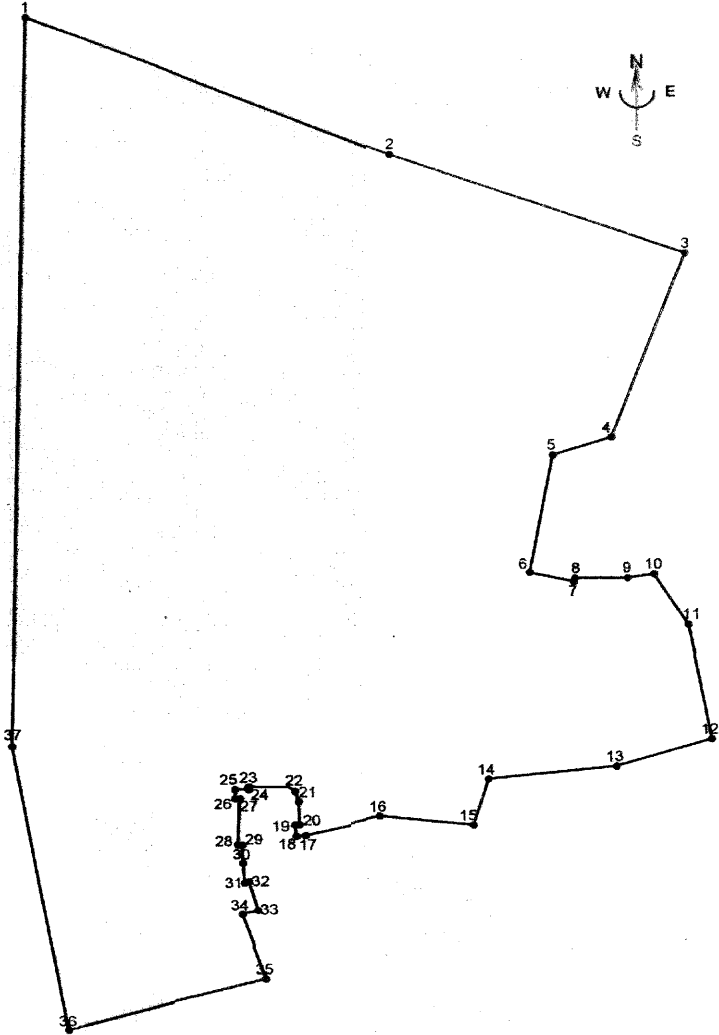

CUMHURBAŞKANI KARARI

**Karar Sayısı: 4332**

Konya İli, Kadınhanı İlçesi, Ünveren Mahallesi sınırları içerisinde bulunan ve ekli kroki ile listede sınır ve koordinatları gösterilen alanın riskli alan ilan edilmesine, 6306 sayılı Afet Riski Altındaki Alanların Dönüştürülmesi Hakkında Kanunun 2 nci ve ek 1 inci maddeleri gereğince karar verilmiştir.

4 Ağustos 2021

Recep Tayyip ERDOĞAN
CUMHURBAŞKANI

4/8/2021 TARİHLİ VE 4332 SAYILI
CUMHURBAŞKANI KARARININ EKİ KROKİ VE LİSTE

KONYA İLİ, KADINHANI İLÇESİ, ÜNVEREN MAHALLESİ
RİSKLİ ALAN SINIR KROKİSİ

ALAN BÜYÜKLÜĞÜ: 31400 m²

ÖLÇEK: 1/1500

KONYA İLİ,KADINHANI İLÇESİ,ÜNVEREN MAHALLESİ
RİSKLİ ALAN SINIRI KOORDİNAT LİSTESİ

Nokta No	Y	X
1	430946.810	4234435.483
2	431039.544	4234398.546
3	431111.737	4234371.330
4	431093.232	4234320.176
5	431078.814	4234315.216
6	431072.994	4234282.913
7	431083.703	4234280.383
8	431083.981	4234281.321
9	431096.831	4234281.423
10	431103.420	4234282.478
11	431111.573	4234268.595
12	431116.909	4234237.905
13	431093.531	4234230.431
14	431062.291	4234226.947
15	431058.538	4234214.255
16	431035.542	4234216.889
17	431014.881	4234211.933
18	431012.610	4234211.732
19	431012.265	4234214.805
20	431013.356	4234214.906
21	431013.279	4234221.226
22	431012.373	4234224.073
23	431001.093	4234225.248
24	431001.038	4234224.599
25	430997.768	4234224.546
26	430997.767	4234222.046
27	430998.907	4234222.096
28	430998.340	4234209.322
29	430999.389	4234209.253
30	430999.527	4234204.252
31	430999.941	4234198.749
32	431000.915	4234199.230
33	431003.078	4234191.273
34	430999.329	4234190.184
35	431004.823	4234173.261
36	430954.775	4234159.446
37	430941.742	4234237.326