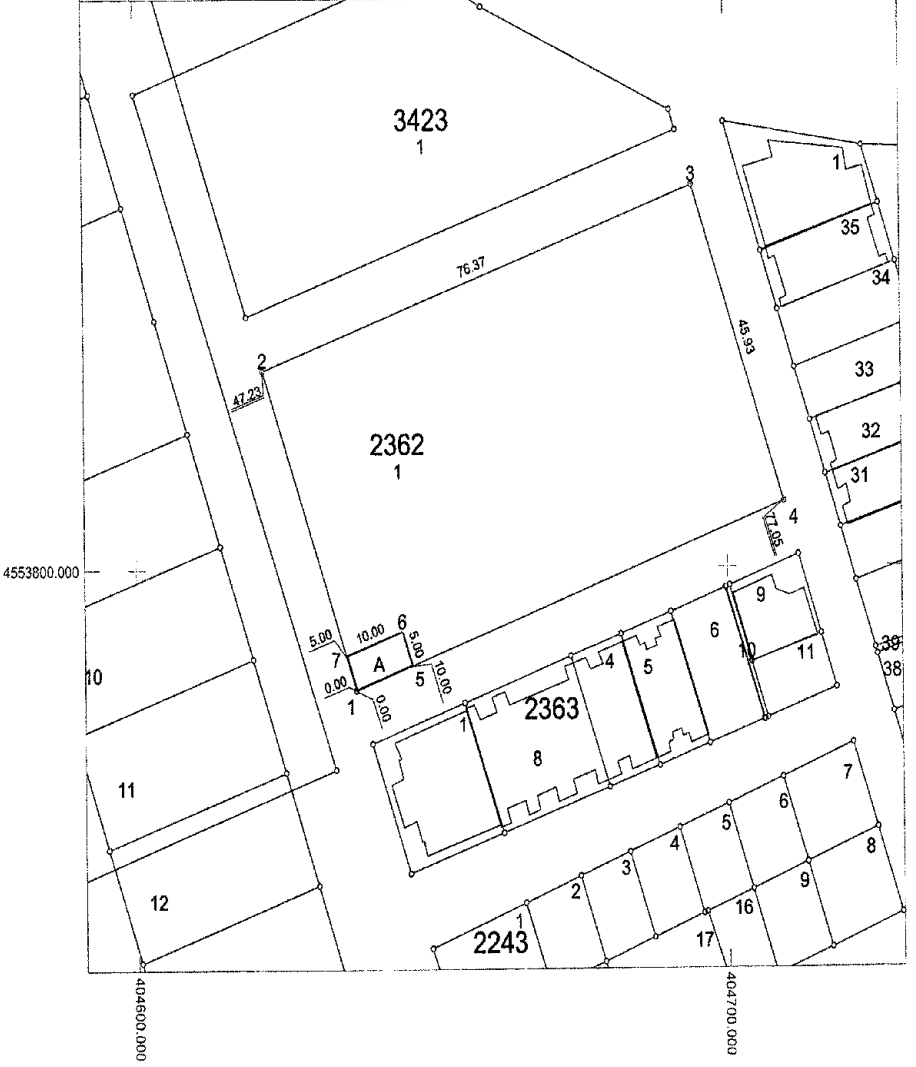

SIRA NO	İLİ	İLÇESİ	KÖY/MAHALLE	ADA NO	PARSEL NO	TAPU ALANI (m²)	İSTİMLAK ALANI (m²)
1	İSTANBUL	SULTANGAZI	CEBECİ	2362	1	3619.00	50.00

TÜRKİYE ELEKTRİK DAĞITIM A.Ş.	1 ADET TRAFİKO BİNASI	1 / 500	KOORDİNAT SİSTEMİ : ITRF96 3° DİLİM NO : 30°