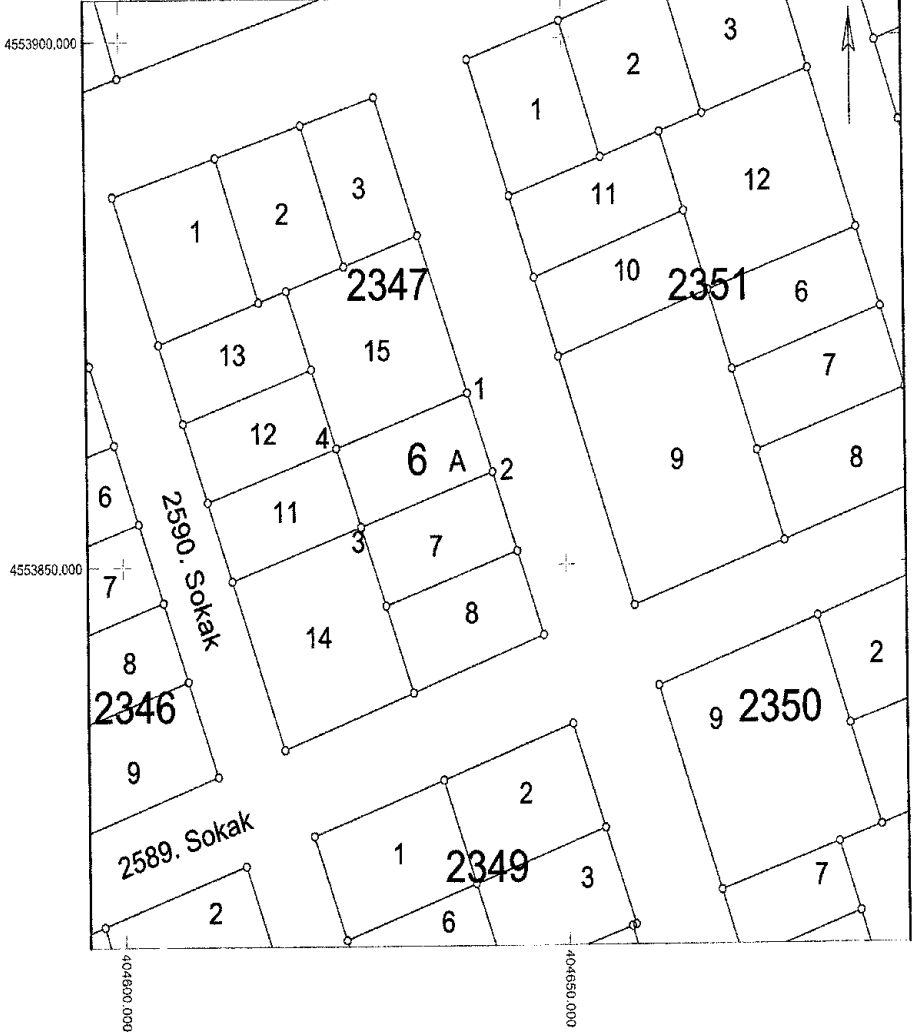

SIRA NO	İLİ	İLÇESİ	KÖY/MAHALLE	ADA NO	PARSEL NO	TAPU ALANI (m²)	İSTİMLAK ALANI (m²)
1	İSTANBUL	SULTANGAZI	CEBECİ	2347	6	126.00	126.00

TÜRKİYE ELEKTRİK DAĞITIM A.Ş	1 ADET TRAFİKO BİNASI	1 / 500	KOORDİNAT SİSTEMİ : ITRF96 3° DİLİM NO : 30°