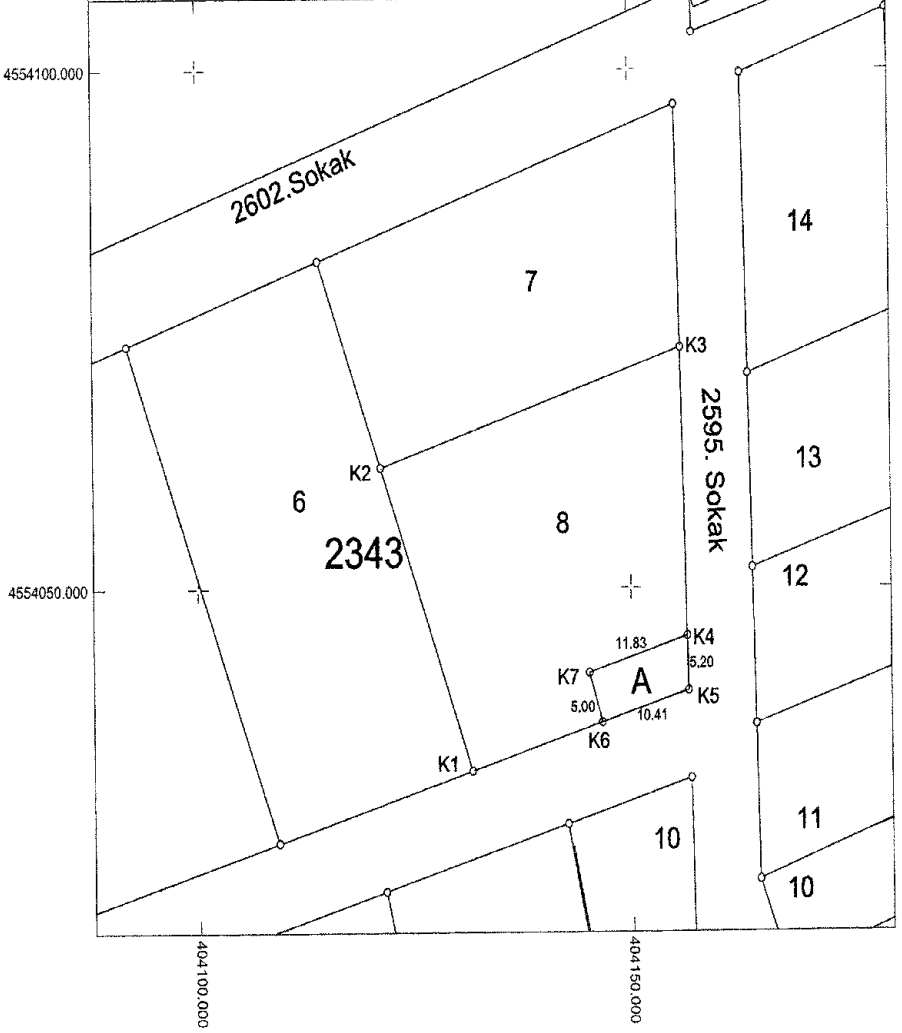

SIRA NO	İLİ	İLÇESİ	KÖY/MAHALLE	ADA NO	PARSEL NO	TAPU ALANI (m²)	İSTİMLAK ALANI (m²)
1	İSTANBUL	SULTANGAZI	CEBECİ	2343	8	981.00	55.58

TÜRKİYE ELEKTRİK DAĞITIM A.Ş.	1 ADET TRAFİKO BİNASI	1 / 500	KOORDİNAT SİSTEMİ : ITRF96 3° DÜZLEM NO : 30°