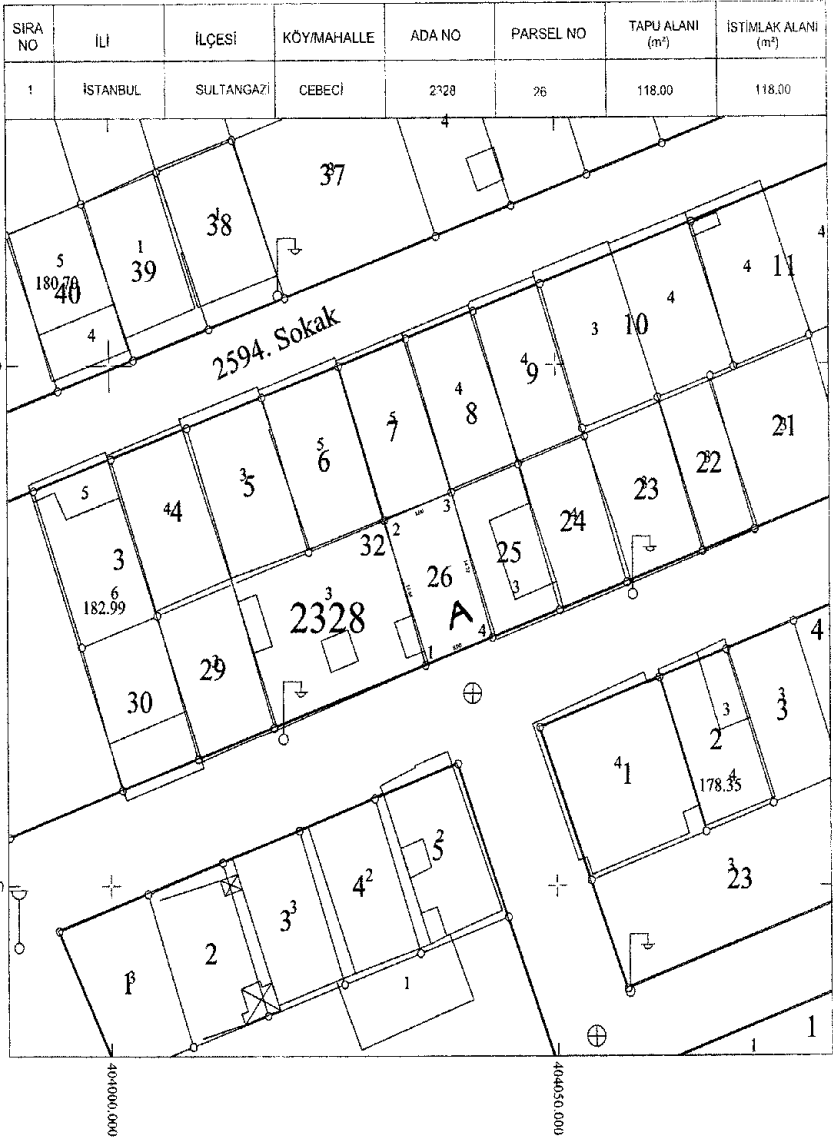

TÜRKİYE ELEKTRİK DAĞITIM A.Ş.	1 ADET TRAFİKO BİNASI	1 / 500	KOORDİNAT SİSTEMİ : ITRF96 3° DİLİM NO : 30°