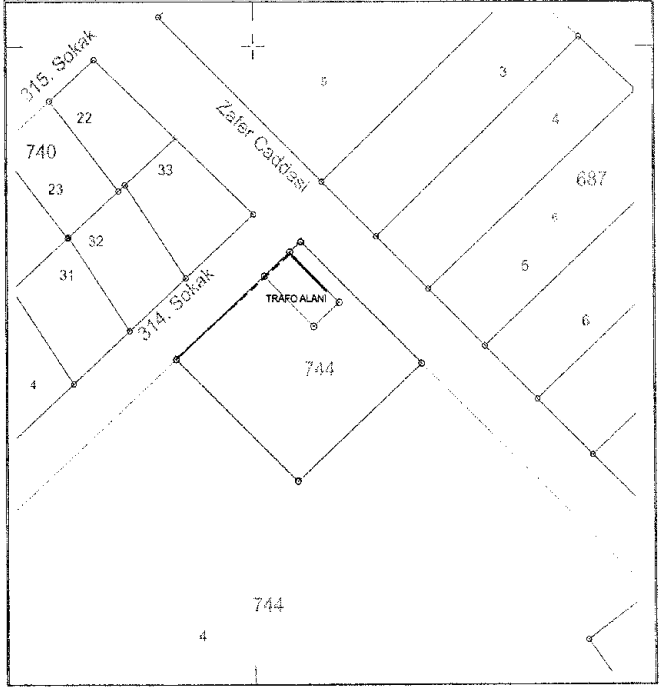

12 Kasım 2021

**Recep Tayyip ERDOĞAN**  
CUMHURBAŞKANI

12/11/2021 TARİHLİ VE 4800 SAYILI CUMHURBAŞKANI KARARININ EKİ HARİTALAR

SIRA NO	İLİ	İLÇESİ	KÖY/MAHALLE	ADA NO	PARSEL NO	TAPU ALANI (m <sup>2</sup> )	İSTİMLAK ALANI (m <sup>2</sup> )
1	İSTANBUL	SULTANGAZI	YAYLA	...	584	1117471.88	100.00

SIRA NO	İL	İLÇESİ	KÖY/MAHALLE	ADA NO	PARSEL NO	TAPU ALANI (m <sup>2</sup> )	İSTİMLAK ALANI (m <sup>2</sup> )
1	İSTANBUL	SULTANGAZİ	MAHMUTSEY	744	2	597.00	50.31

4554500.000

403100.000

TÜRKİYE ELEKTRİK DAĞITIM A.Ş.	1 ADET TRAFİK BİNASI	ÖLÇEK 1/2.000	KOORDİNAT SİSTEMİ : ITRF90 3° ZİLİNE NO: 30
-------------------------------	----------------------	------------------	--