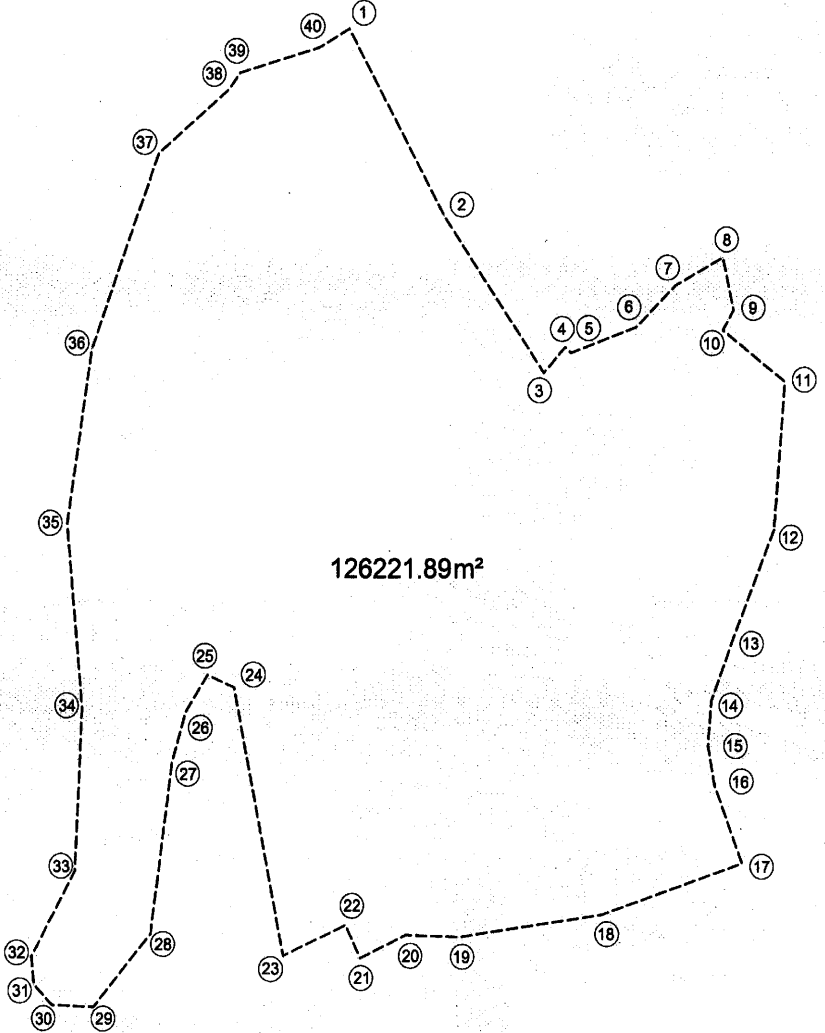

15/6/2015 TARİHLİ VE 2015/7858 SAYILI
KARARNAMENİN EKİ
KROKİ VE LİSTE

KOCAELİ İLİ İZMİT İLÇESİ CEDİT MAHALLESİ
RİSKLİ ALAN SINIR KROKİSİ

ELİPSOİD:GRS 80
DATUM:İTRF96
BAŞLANGIÇ EPOKU:2005.00
PROJEKSİYON:UTM(3)

KOCAELİ İLİ İZMİT İLÇESİ CEDIT MAHALLESİ
RİSKLİ ALAN SINIRI KOORDİNAT LİSTESİ

Nokta No	Y	X
1	494725.562	4515344.266
2	494777.591	4515248.770
3	494831.606	4515168.900
4	494843.077	4515181.977
5	494846.257	4515179.159
6	494881.253	4515192.267
7	494902.685	4515213.823
8	494927.813	4515227.988
9	494933.857	4515201.195
10	494928.087	4515190.994
11	494961.802	4515165.048
12	494956.402	4515089.575
13	494935.117	4515035.445
14	494922.965	4515002.365
15	494921.262	4514979.591
16	494924.991	4514959.024
17	494940.010	4514919.665
18	494864.203	4514893.249
19	494787.577	4514882.011
20	494758.733	4514883.053
21	494734.214	4514871.319
22	494726.127	4514887.991
23	494693.077	4514872.428
24	494666.194	4515008.464
25	494651.766	4515014.740
26	494640.219	4514995.949
27	494632.988	4514970.240
28	494622.158	4514883.335
29	494591.908	4514846.047
30	494569.225	4514847.231
31	494559.490	4514857.533
32	494558.019	4514871.909
33	494581.348	4514915.170
34	494584.720	4514997.925
35	494576.067	4515091.763
36	494588.839	4515180.466
37	494623.814	4515280.417
38	494661.491	4515312.828
39	494667.460	4515321.438
40	494709.565	4515334.521

ELİPSOİD:GRS 80

DATUM:ITRF96

BAŞLANGIÇ EPOKU:2005.00

PROJEKSİYON:UTM(3)