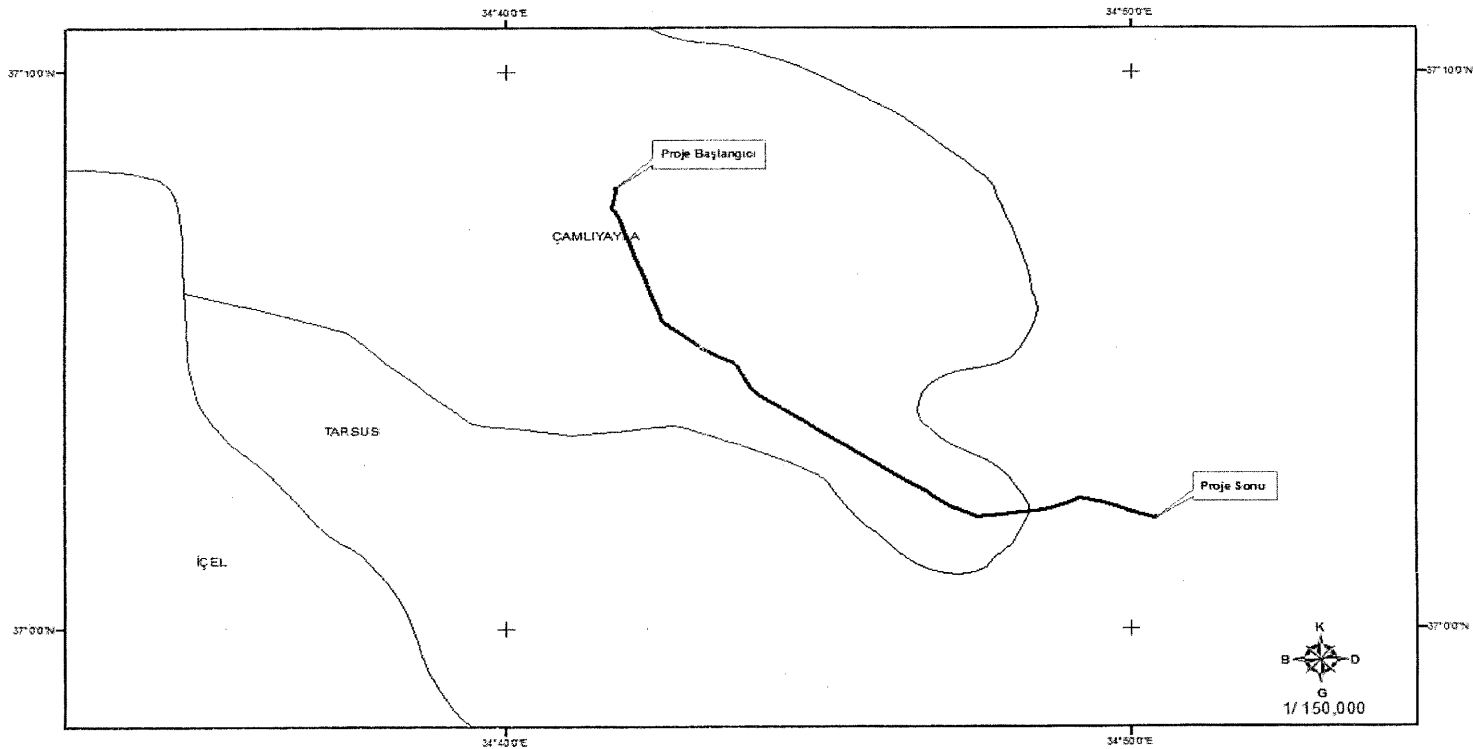

24/11/2014 TARİHLİ VE 2014/7023 SAYILI KARARNAMENİN EKİ HARİTA

TÜRKİYE ELEKTRİK İLETİM A.Ş.

154 kV ÇAMLIYAYLA HAVZA-KADINCİK 2 EİH İÇİN
ACELE KAMULAŞTIRMA YAPILACAK SAHA

PROJE NO: 13.D.03.1230