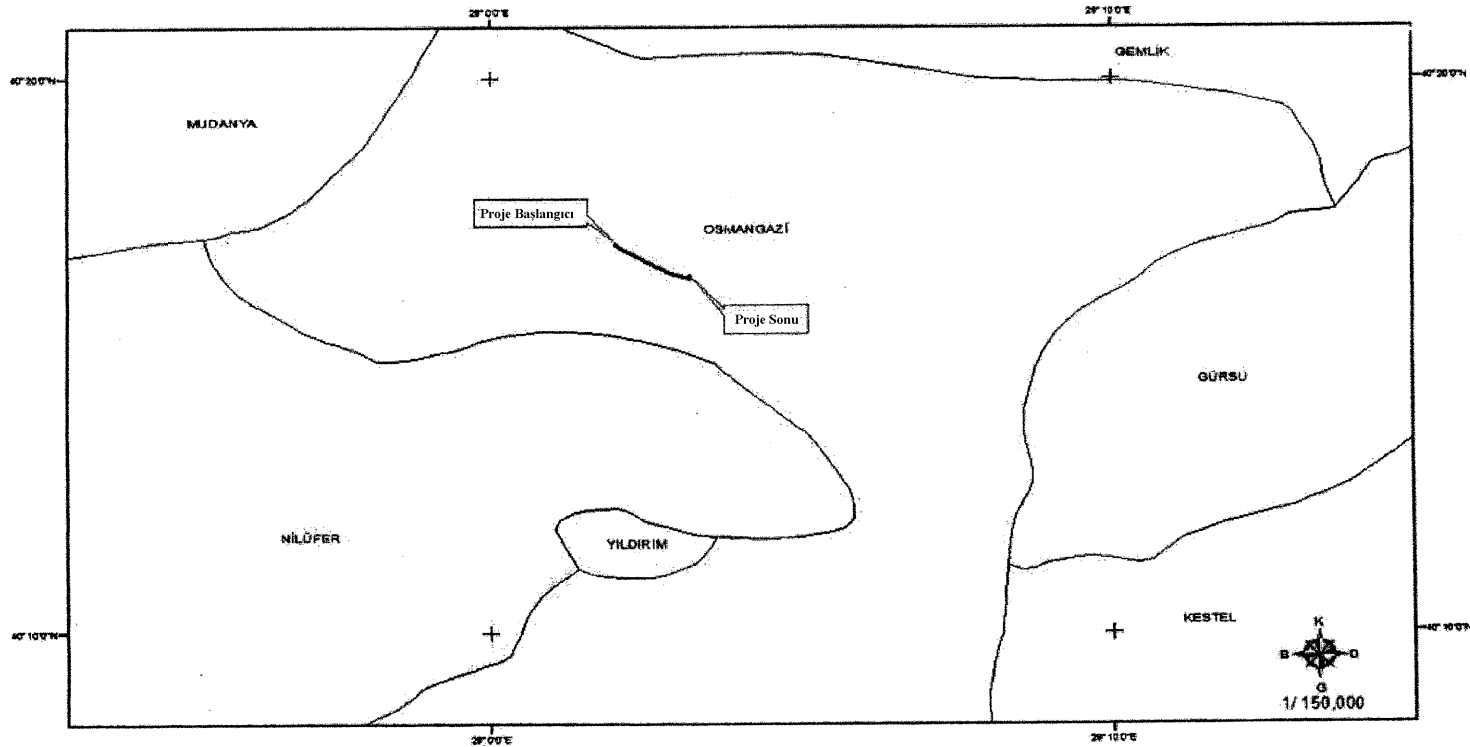

24/11/2014 TARİHLİ VE 2014/7032 SAYILI KARARNAMENİN EKİ HARİTA

TÜRKİYE ELEKTRİK İLETİM A.Ş.

154 KV (BURSA DGKÇ S-BURSA SAN. J. BRŞ. N-DEMİRTAŞ EİH İÇİN
ACELE KAMULAŞTIRMA YAPILACAK SAHA

PROJE NO: 14.D.03.0510